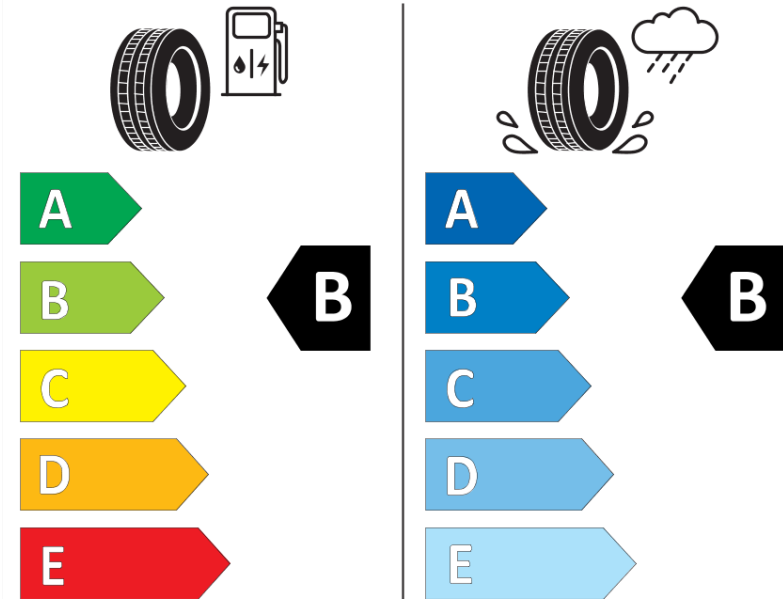

Δελτίο Πληροφοριών Προϊόντος

ΚΑΝΟΝΙΣΜΟΣ (ΕΕ) 2020/740

Μάρκα	MICHELIN
Εμπορική ονομασία	CROSSCLIMATE 3
Αναγνωριστικό μοντέλου	842750
Διάσταση	235/55R19
Δείκτης ικανότητας φόρτωσης	101
Σύμβολο κατηγορίας ταχύτητας	T
Κατηγορία ως προς την εξοικονόμηση καυσίμου	B
Κατηγορία ως προς την πρόσφυση του ελαστικού σε υγρό οδόστρωμα	B
Κατηγορία εξωτερικού θορύβου κύλισης	B
Τιμή εξωτερικού θορύβου κύλισης	72 dB
Ελαστικό για χρήση σε συνθήκες έντονης χιονόπτωσης	Ναι
Ελαστικό πρόσφυσης στον πάγο	Όχι
Ημερομηνία έναρξης παραγωγής	48/24
Ημερομηνία λήξης παραγωγής	
Κατηγορία Φορτίου	SL
Επιπλέον πληροφορίες	235/55R19 101T TL CROSSCLIMATE 3 MI

ENERG

MICHELIN

842750

235/55R19 101 T

C1