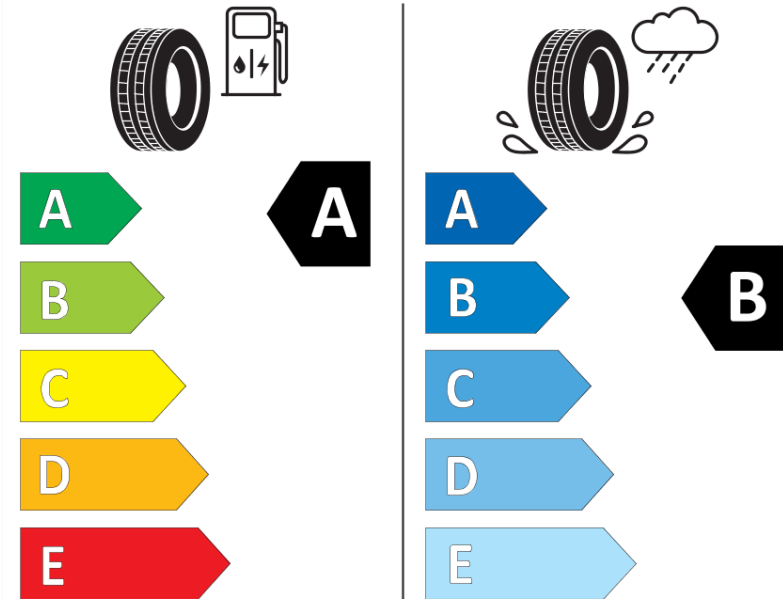

Δελτίο Πληροφοριών Προϊόντος

ΚΑΝΟΝΙΣΜΟΣ (ΕΕ) 2020/740

Μάρκα	MICHELIN
Εμπορική ονομασία	CROSSCLIMATE 2 VOL
Αναγνωριστικό μοντέλου	843165
Διάσταση	235/50R19
Δείκτης ικανότητας φόρτωσης	103
Σύμβολο κατηγορίας ταχύτητας	V
Κατηγορία ως προς την εξοικονόμηση καυσίμου	A
Κατηγορία ως προς την πρόσφυση του ελαστικού σε υγρό οδόστρωμα	B
Κατηγορία εξωτερικού θορύβου κύλισης	B
Τιμή εξωτερικού θορύβου κύλισης	71 dB
Ελαστικό για χρήση σε συνθήκες έντονης χιονόπτωσης	Ναι
Ελαστικό πρόσφυσης στον πάγο	Όχι
Ημερομηνία έναρξης παραγωγής	45/19
Ημερομηνία λήξης παραγωγής	
Κατηγορία Φορτίου	XL
Επιπλέον πληροφορίες	235/50R19 103V XL TL CROSSCLIMATE 2 VOL MI

ENERG

MICHELIN

843165

235/50R19 103 V XL

C1

2020/740