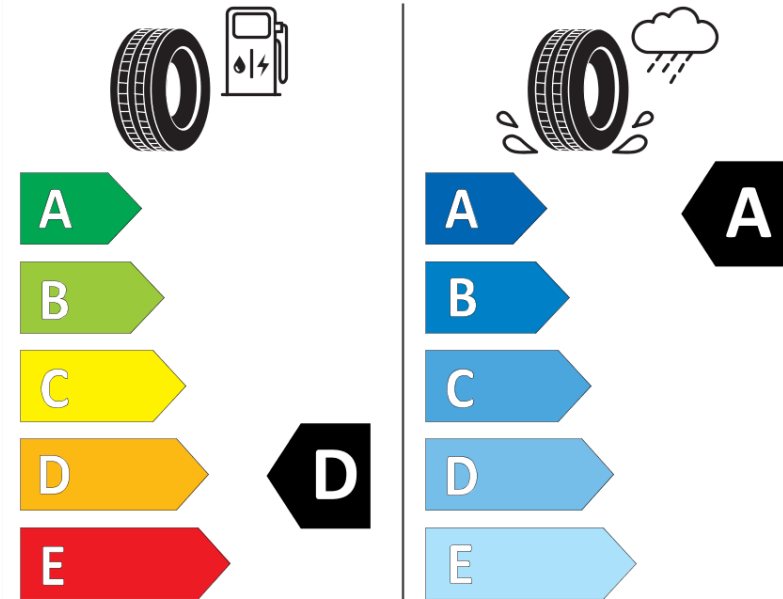

Δελτίο Πληροφοριών Προϊόντος

ΚΑΝΟΝΙΣΜΟΣ (ΕΕ) 2020/740

Μάρκα	MICHELIN
Εμπορική ονομασία	PILOT SPORT 4 S
Αναγνωριστικό μοντέλου	856217
Διάσταση	245/35ZR19
Δείκτης ικανότητας φόρτωσης	93
Σύμβολο κατηγορίας ταχύτητας	(Y)
Κατηγορία ως προς την εξοικονόμηση καυσίμου	D
Κατηγορία ως προς την πρόσφυση του ελαστικού σε υγρό οδόστρωμα	A
Κατηγορία εξωτερικού θορύβου κύλισης	B
Τιμή εξωτερικού θορύβου κύλισης	71 dB
Ελαστικό για χρήση σε συνθήκες έντονης χιονόπτωσης	Όχι
Ελαστικό πρόσφυσης στον πάγο	Όχι
Ημερομηνία έναρξης παραγωγής	32/15
Ημερομηνία λήξης παραγωγής	
Κατηγορία Φορτίου	XL
Επιπλέον πληροφορίες	245/35 ZR19 (93Y) EXTRA LOAD TL PILOT SPORT 4 S MI

ENERG

MICHELIN

856217

245/35ZR19 (93Y) XL

C1

2020/740