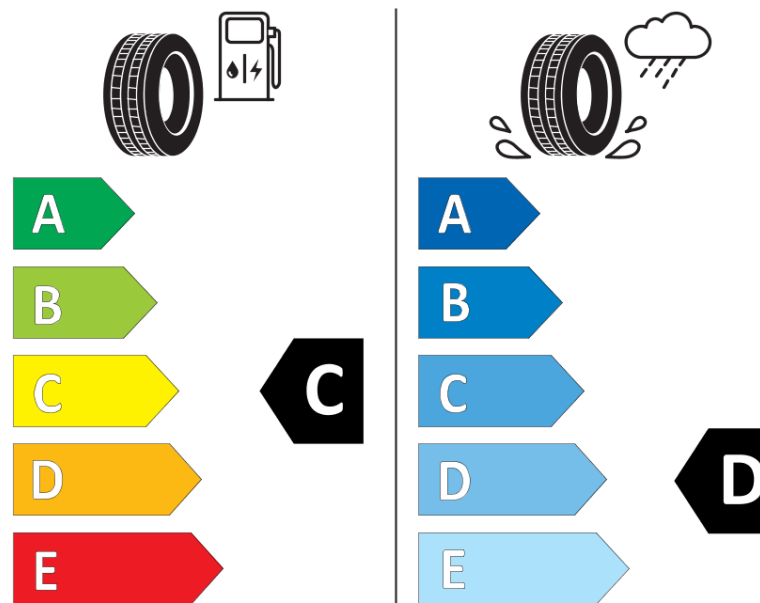

## Δελτίο Πληροφοριών Προϊόντος

ΚΑΝΟΝΙΣΜΟΣ (ΕΕ) 2020/740

Μάρκα	<b>MICHELIN</b>
Εμπορική ονομασία	<b>LATITUDE SPORT</b>
Αναγνωριστικό μοντέλου	<b>859238</b>
Διάσταση	<b>255/55R20</b>
Δείκτης ικανότητας φόρτωσης	<b>110</b>
Σύμβολο κατηγορίας ταχύτητας	<b>Y</b>
Κατηγορία ως προς την εξοικονόμηση καυσίμου	<b>C</b>
Κατηγορία ως προς την πρόσφυση του ελαστικού σε υγρό οδόστρωμα	<b>D</b>
Κατηγορία εξωτερικού θορύβου κύλισης	<b>B</b>
Τιμή εξωτερικού θορύβου κύλισης	<b>72 dB</b>
Ελαστικό για χρήση σε συνθήκες έντονης χιονόπτωσης	<b>Όχι</b>
Ελαστικό πρόσφυσης στον πάγο	<b>Όχι</b>
Ημερομηνία έναρξης παραγωγής	<b>14/11</b>
Ημερομηνία λήξης παραγωγής	
Κατηγορία Φορτίου	<b>XL</b>
Επιπλέον πληροφορίες	<b>255/55 R20 110Y EXTRA LOAD TL LATITUDE SPORT MI</b>

# ENERG

**MICHELIN**

859238

255/55R20 110 Y XL

C1

2020/740