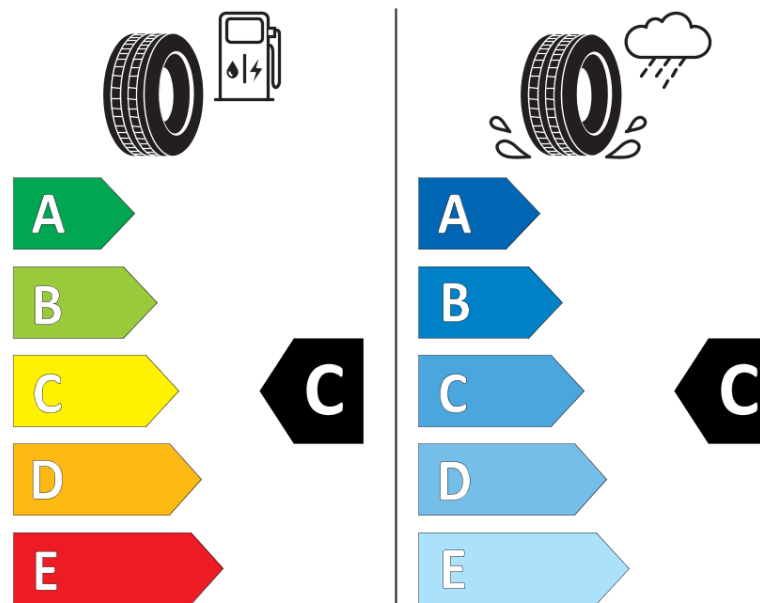

Δελτίο Πληροφοριών Προϊόντος

ΚΑΝΟΝΙΣΜΟΣ (ΕΕ) 2020/740

Μάρκα	MICHELIN
Εμπορική ονομασία	PILOT ALPIN 5 MO1
Αναγνωριστικό μοντέλου	867238
Διάσταση	255/40R19
Δείκτης ικανότητας φόρτωσης	100
Σύμβολο κατηγορίας ταχύτητας	H
Κατηγορία ως προς την εξοικονόμηση καυσίμου	C
Κατηγορία ως προς την πρόσφυση του ελαστικού σε υγρό οδόστρωμα	C
Κατηγορία εξωτερικού θορύβου κύλισης	B
Τιμή εξωτερικού θορύβου κύλισης	71 dB
Ελαστικό για χρήση σε συνθήκες έντονης χιονόπτωσης	Ναι
Ελαστικό πρόσφυσης στον πάγο	Όχι
Ημερομηνία έναρξης παραγωγής	14/22
Ημερομηνία λήξης παραγωγής	
Κατηγορία Φορτίου	XL
Επιπλέον πληροφορίες	255/40 R19 100H XL TL PILOT ALPIN 5 MO1 MI

ENERG

MICHELIN

867238

255/40R19 100 H XL

C1