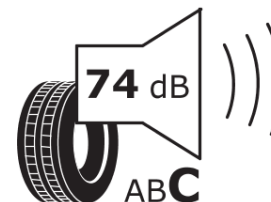

## Δελτίο Πληροφοριών Προϊόντος

ΚΑΝΟΝΙΣΜΟΣ (ΕΕ) 2020/740

Μάρκα	<b>MICHELIN</b>
Εμπορική ονομασία	<b>PILOT ALPIN 5 SUV</b>
Αναγνωριστικό μοντέλου	<b>867263</b>
Διάσταση	<b>275/40R21</b>
Δείκτης ικανότητας φόρτωσης	<b>107</b>
Σύμβολο κατηγορίας ταχύτητας	<b>V</b>
Κατηγορία ως προς την εξοικονόμηση καυσίμου	<b>C</b>
Κατηγορία ως προς την πρόσφυση του ελαστικού σε υγρό οδόστρωμα	<b>C</b>
Κατηγορία εξωτερικού θορύβου κύλισης	<b>B</b>
Τιμή εξωτερικού θορύβου κύλισης	<b>71 dB</b>
Ελαστικό για χρήση σε συνθήκες έντονης χιονόπτωσης	<b>Ναι</b>
Ελαστικό πρόσφυσης στον πάγο	<b>Όχι</b>
Ημερομηνία έναρξης παραγωγής	<b>09/20</b>
Ημερομηνία λήξης παραγωγής	
Κατηγορία Φορτίου	<b>XL</b>
Επιπλέον πληροφορίες	<b>275/40 R21 107V XL TL PILOT ALPIN 5 SUV MI</b>

# ENERG

**MICHELIN**

867263

275/40R21 107 V XL

C1

2020/740