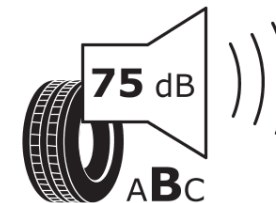

ENERG

MICHELIN

867892

325/30ZR21 (108Y) XL

C1