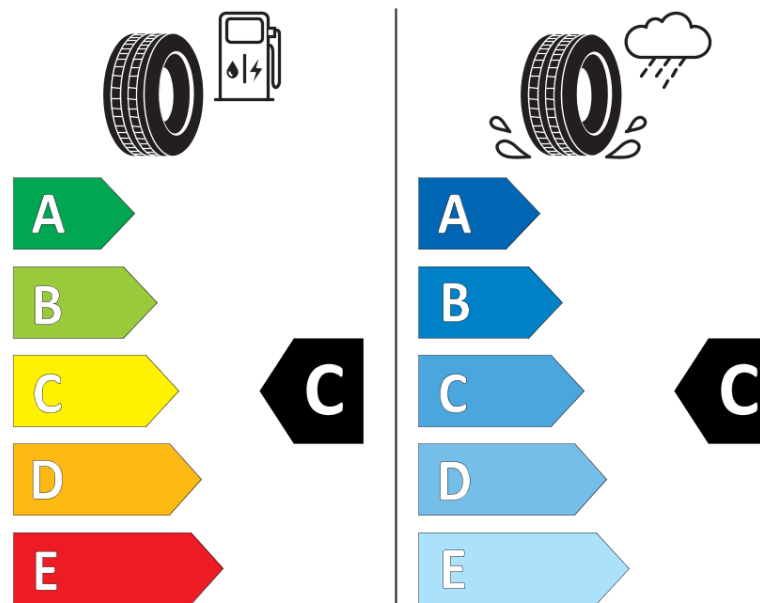

## Δελτίο Πληροφοριών Προϊόντος

ΚΑΝΟΝΙΣΜΟΣ (ΕΕ) 2020/740

Μάρκα	<b>MICHELIN</b>
Εμπορική ονομασία	<b>PILOT ALPIN 5 SUV</b>
Αναγνωριστικό μοντέλου	<b>868663</b>
Διάσταση	<b>285/40R20</b>
Δείκτης ικανότητας φόρτωσης	<b>108</b>
Σύμβολο κατηγορίας ταχύτητας	<b>V</b>
Κατηγορία ως προς την εξοικονόμηση καυσίμου	<b>C</b>
Κατηγορία ως προς την πρόσφυση του ελαστικού σε υγρό οδόστρωμα	<b>C</b>
Κατηγορία εξωτερικού θορύβου κύλισης	<b>B</b>
Τιμή εξωτερικού θορύβου κύλισης	<b>74 dB</b>
Ελαστικό για χρήση σε συνθήκες έντονης χιονόπτωσης	<b>Ναι</b>
Ελαστικό πρόσφυσης στον πάγο	<b>Όχι</b>
Ημερομηνία έναρξης παραγωγής	<b>49/18</b>
Ημερομηνία λήξης παραγωγής	
Κατηγορία Φορτίου	<b>XL</b>
Επιπλέον πληροφορίες	<b>285/40 R20 108V XL TL PILOT ALPIN 5 SUV MI</b>

# ENERG

**MICHELIN**

868663

285/40R20 108 V

C1

2020/740