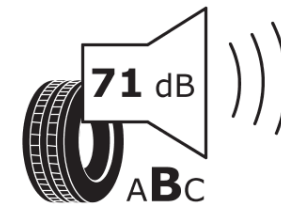

Δελτίο Πληροφοριών Προϊόντος

ΚΑΝΟΝΙΣΜΟΣ (ΕΕ) 2020/740

Μάρκα	MICHELIN
Εμπορική ονομασία	PRIMACY 3
Αναγνωριστικό μοντέλου	871732
Διάσταση	205/55R16
Δείκτης ικανότητας φόρτωσης	91
Σύμβολο κατηγορίας ταχύτητας	W
Κατηγορία ως προς την εξοικονόμηση καυσίμου	D
Κατηγορία ως προς την πρόσφυση του ελαστικού σε υγρό οδόστρωμα	A
Κατηγορία εξωτερικού θορύβου κύλισης	B
Τιμή εξωτερικού θορύβου κύλισης	71 dB
Ελαστικό για χρήση σε συνθήκες έντονης χιονόπτωσης	Όχι
Ελαστικό πρόσφυσης στον πάγο	Όχι
Ημερομηνία έναρξης παραγωγής	43/13
Ημερομηνία λήξης παραγωγής	
Κατηγορία Φορτίου	SL
Επιπλέον πληροφορίες	205/55 R16 91W TL PRIMACY 3 ZP GRNX MI

ENERG

MICHELIN

871732

205/55R16 91 W

C1

2020/740