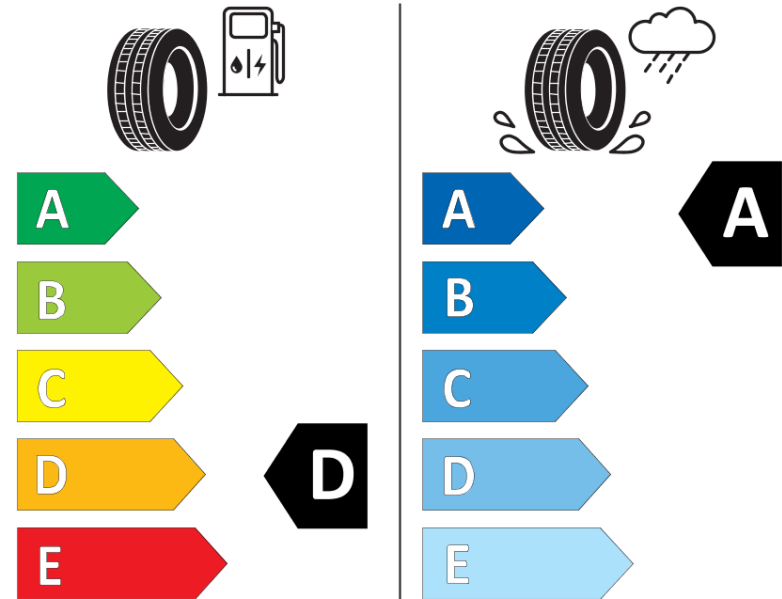

Δελτίο Πληροφοριών Προϊόντος

ΚΑΝΟΝΙΣΜΟΣ (ΕΕ) 2020/740

Μάρκα	MICHELIN
Εμπορική ονομασία	PRIMACY 3
Αναγνωριστικό μοντέλου	871732
Διάσταση	205/55R16
Δείκτης ικανότητας φόρτωσης	91
Σύμβολο κατηγορίας ταχύτητας	W
Κατηγορία ως προς την εξοικονόμηση καυσίμου	D
Κατηγορία ως προς την πρόσφυση του ελαστικού σε υγρό οδόστρωμα	A
Κατηγορία εξωτερικού θορύβου κύλισης	B
Τιμή εξωτερικού θορύβου κύλισης	71 dB
Ελαστικό για χρήση σε συνθήκες έντονης χιονόπτωσης	Όχι
Ελαστικό πρόσφυσης στον πάγο	Όχι
Ημερομηνία έναρξης παραγωγής	43/13
Ημερομηνία λήξης παραγωγής	
Κατηγορία Φορτίου	SL
Επιπλέον πληροφορίες	205/55 R16 91W TL PRIMACY 3 ZP GRNX MI

ENERG

MICHELIN

871732

205/55R16 91 W

C1

2020/740