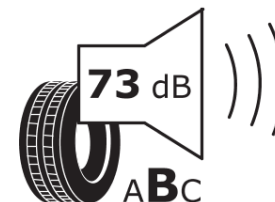

Δελτίο Πληροφοριών Προϊόντος

ΚΑΝΟΝΙΣΜΟΣ (ΕΕ) 2020/740

Μάρκα	MICHELIN
Εμπορική ονομασία	AGILIS CROSSCLIMATE
Αναγνωριστικό μοντέλου	873665
Διάσταση	205/70R15C
Δείκτης ικανότητας φόρτωσης	106
Δείκτης ικανότητας φόρτωσης (για διπλή τοποθέτηση)	104
Σύμβολο κατηγορίας ταχύτητας	R
Κατηγορία ως προς την εξοικονόμηση καυσίμου	C
Κατηγορία ως προς την πρόσφυση του ελαστικού σε υγρό οδόστρωμα	A
Κατηγορία εξωτερικού θορύβου κύλισης	B
Τιμή εξωτερικού θορύβου κύλισης	73 dB
Ελαστικό για χρήση σε συνθήκες έντονης χιονόπτωσης	Ναι
Ημερομηνία έναρξης παραγωγής	44/16
Ημερομηνία λήξης παραγωγής	
Επιπλέον πληροφορίες	205/70 R15C 106/104R AGILIS CROSSCLIMATE MI

Πρόσθετος δείκτης ικανότητας φόρτωσης (για μονή τοποθέτηση)

Πρόσθετος δείκτης ικανότητας φόρτωσης (για διπλή τοποθέτηση)

Πρόσθετο σύμβολο κατηγορίας ταχύτητας

ENERG

MICHELIN

873665

205/70R15C 106/104 R

C2