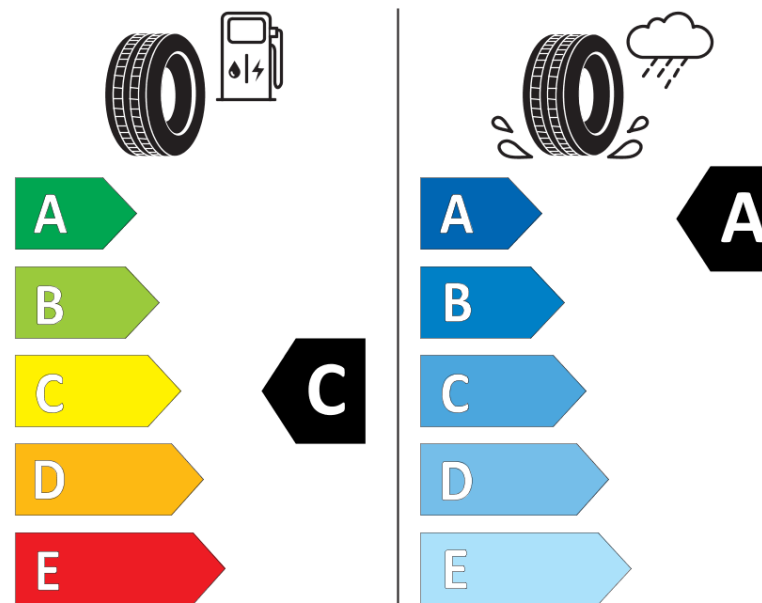

Δελτίο Πληροφοριών Προϊόντος

ΚΑΝΟΝΙΣΜΟΣ (ΕΕ) 2020/740

Μάρκα	MICHELIN
Εμπορική ονομασία	AGILIS CROSSCLIMATE
Αναγνωριστικό μοντέλου	873665
Διάσταση	205/70R15C
Δείκτης ικανότητας φόρτωσης	106
Δείκτης ικανότητας φόρτωσης (για διπλή τοποθέτηση)	104
Σύμβολο κατηγορίας ταχύτητας	R
Κατηγορία ως προς την εξοικονόμηση καυσίμου	C
Κατηγορία ως προς την πρόσφυση του ελαστικού σε υγρό οδόστρωμα	A
Κατηγορία εξωτερικού θορύβου κύλισης	B
Τιμή εξωτερικού θορύβου κύλισης	73 dB
Ελαστικό για χρήση σε συνθήκες έντονης χιονόπτωσης	Ναι
Ημερομηνία έναρξης παραγωγής	44/16
Ημερομηνία λήξης παραγωγής	
Επιπλέον πληροφορίες	205/70 R15C 106/104R AGILIS CROSSCLIMATE MI

Πρόσθετος δείκτης ικανότητας φόρτωσης (για μονή τοποθέτηση)

Πρόσθετος δείκτης ικανότητας φόρτωσης (για διπλή τοποθέτηση)

Πρόσθετο σύμβολο κατηγορίας ταχύτητας

ENERG

MICHELIN

873665

205/70R15C 106/104 R

C2