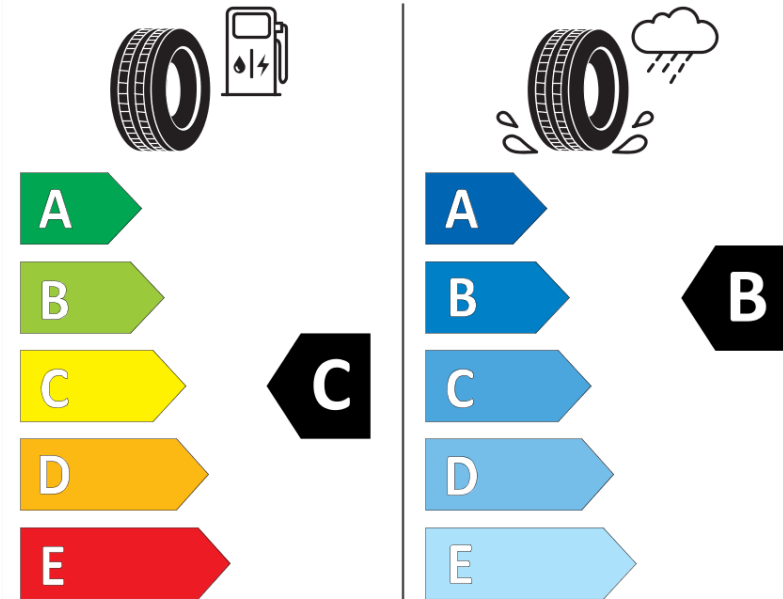

## Δελτίο Πληροφοριών Προϊόντος

ΚΑΝΟΝΙΣΜΟΣ (ΕΕ) 2020/740

Μάρκα	<b>MICHELIN</b>
Εμπορική ονομασία	<b>PILOT ALPIN 5 SUV *</b>
Αναγνωριστικό μοντέλου	<b>873758</b>
Διάσταση	<b>255/45R20</b>
Δείκτης ικανότητας φόρτωσης	<b>105</b>
Σύμβολο κατηγορίας ταχύτητας	<b>V</b>
Κατηγορία ως προς την εξοικονόμηση καυσίμου	<b>C</b>
Κατηγορία ως προς την πρόσφυση του ελαστικού σε υγρό οδόστρωμα	<b>B</b>
Κατηγορία εξωτερικού θορύβου κύλισης	<b>A</b>
Τιμή εξωτερικού θορύβου κύλισης	<b>70 dB</b>
Ελαστικό για χρήση σε συνθήκες έντονης χιονόπτωσης	<b>Ναι</b>
Ελαστικό πρόσφυσης στον πάγο	<b>Όχι</b>
Ημερομηνία έναρξης παραγωγής	<b>43/15</b>
Ημερομηνία λήξης παραγωγής	
Κατηγορία Φορτίου	<b>XL</b>
Επιπλέον πληροφορίες	<b>255/45 R20 105V XL TL PILOT ALPIN 5 SUV * MI</b>

# ENERG

**MICHELIN**

873758

255/45R20 105 V

C1

2020/740