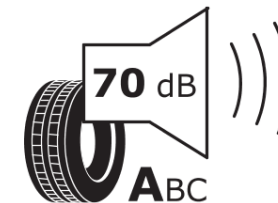

ENERG

MICHELIN

873758

255/45R20 105 V

C1