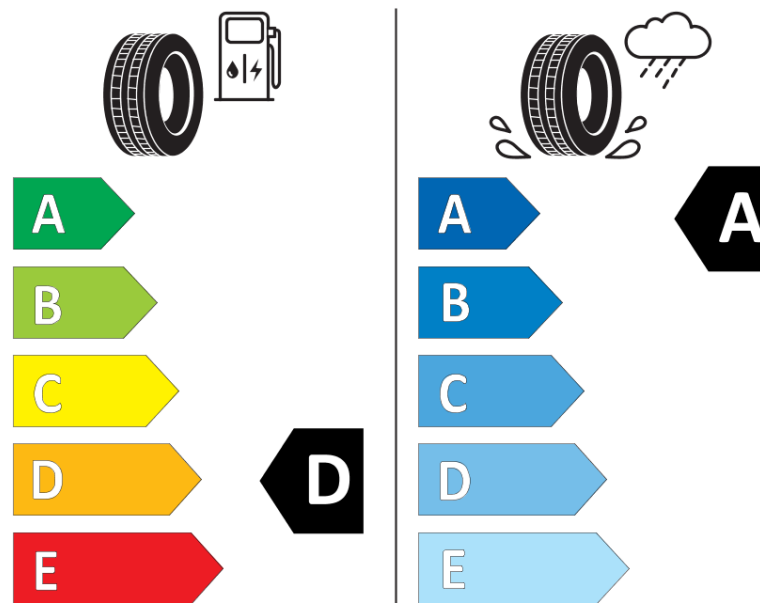

Δελτίο Πληροφοριών Προϊόντος

ΚΑΝΟΝΙΣΜΟΣ (ΕΕ) 2020/740

Μάρκα	MICHELIN
Εμπορική ονομασία	PILOT SPORT 4 SUV
Αναγνωριστικό μοντέλου	874349
Διάσταση	235/45R19
Δείκτης ικανότητας φόρτωσης	95
Σύμβολο κατηγορίας ταχύτητας	V
Κατηγορία ως προς την εξοικονόμηση καυσίμου	D
Κατηγορία ως προς την πρόσφυση του ελαστικού σε υγρό οδόστρωμα	A
Κατηγορία εξωτερικού θορύβου κύλισης	B
Τιμή εξωτερικού θορύβου κύλισης	70 dB
Ελαστικό για χρήση σε συνθήκες έντονης χιονόπτωσης	Όχι
Ελαστικό πρόσφυσης στον πάγο	Όχι
Ημερομηνία έναρξης παραγωγής	17/24
Ημερομηνία λήξης παραγωγής	
Κατηγορία Φορτίου	SL
Επιπλέον πληροφορίες	235/45R19 95V PILOT SPORT 4 SUV FRV EMT MI

ENERG

MICHELIN

874349

235/45R19 95 V

C1

2020/740