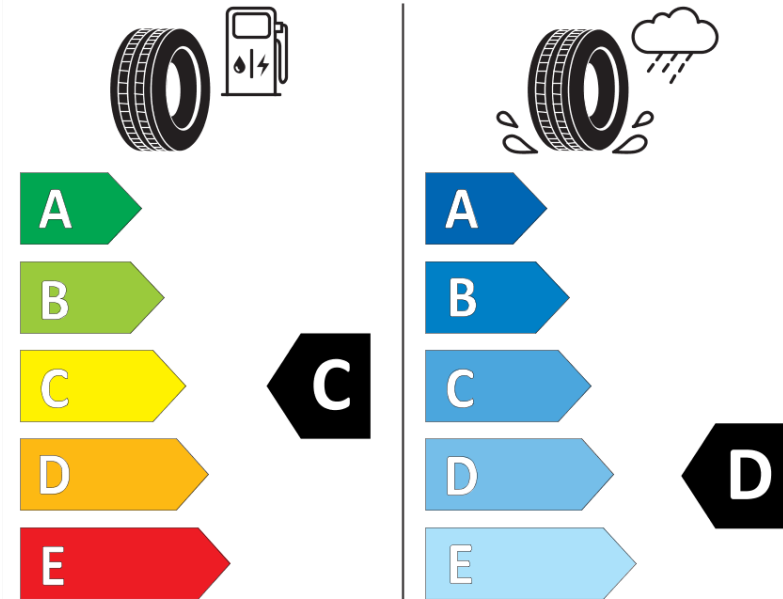

Δελτίο Πληροφοριών Προϊόντος

ΚΑΝΟΝΙΣΜΟΣ (ΕΕ) 2020/740

Μάρκα	MICHELIN
Εμπορική ονομασία	PILOT ALPIN PA4 NO
Αναγνωριστικό μοντέλου	874639
Διάσταση	265/45R19
Δείκτης ικανότητας φόρτωσης	105
Σύμβολο κατηγορίας ταχύτητας	V
Κατηγορία ως προς την εξοικονόμηση καυσίμου	C
Κατηγορία ως προς την πρόσφυση του ελαστικού σε υγρό οδόστρωμα	C
Κατηγορία εξωτερικού θορύβου κύλισης	B
Τιμή εξωτερικού θορύβου κύλισης	71 dB
Ελαστικό για χρήση σε συνθήκες έντονης χιονόπτωσης	Ναι
Ελαστικό πρόσφυσης στον πάγο	Όχι
Ημερομηνία έναρξης παραγωγής	44/12
Ημερομηνία λήξης παραγωγής	
Κατηγορία Φορτίου	XL
Επιπλέον πληροφορίες	265/45R19 105V EXTRA LOAD TL PILOT ALPIN PA4 NO GRX MI

ENERG

MICHELIN

874639

265/45R19 105 V

C1

2020/740