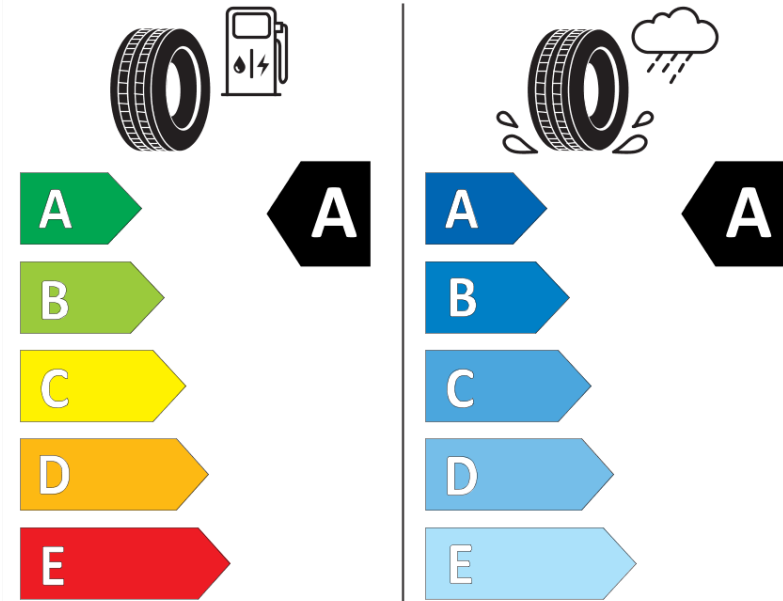

Δελτίο Πληροφοριών Προϊόντος

ΚΑΝΟΝΙΣΜΟΣ (ΕΕ) 2020/740

Μάρκα	MICHELIN
Εμπορική ονομασία	E PRIMACY S1
Αναγνωριστικό μοντέλου	875023
Διάσταση	235/45R20
Δείκτης ικανότητας φόρτωσης	100
Σύμβολο κατηγορίας ταχύτητας	V
Κατηγορία ως προς την εξοικονόμηση καυσίμου	A
Κατηγορία ως προς την πρόσφυση του ελαστικού σε υγρό οδόστρωμα	A
Κατηγορία εξωτερικού θορύβου κύλισης	B
Τιμή εξωτερικού θορύβου κύλισης	70 dB
Ελαστικό για χρήση σε συνθήκες έντονης χιονόπτωσης	Όχι
Ελαστικό πρόσφυσης στον πάγο	Όχι
Ημερομηνία έναρξης παραγωγής	11/21
Ημερομηνία λήξης παραγωγής	
Κατηγορία Φορτίου	XL
Επιπλέον πληροφορίες	235/45 R20 100V XL TL E PRIMACY S1 MI

ENERG

MICHELIN

875023

235/45R20 100 V XL

C1

2020/740