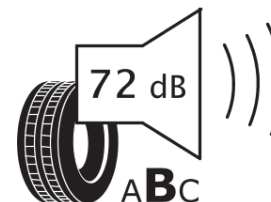

ENERG

MICHELIN

876446

255/35R20 97 Y XL

C1