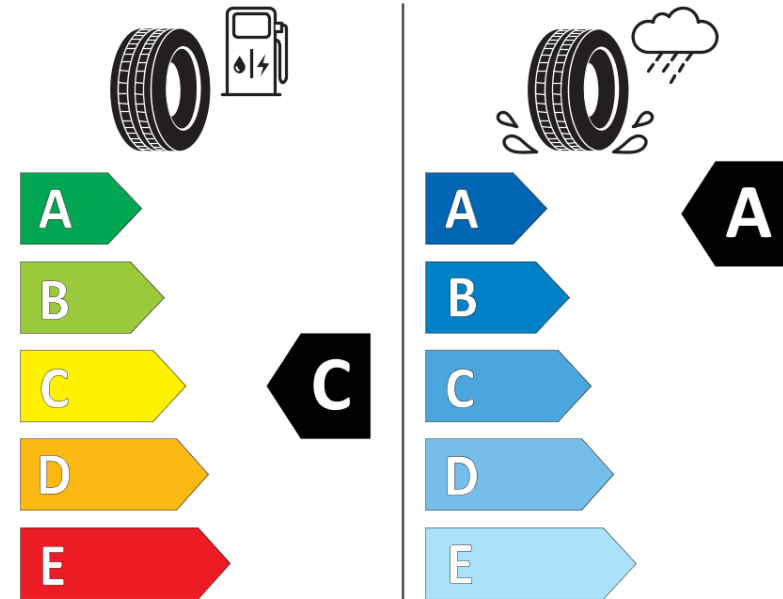

Δελτίο Πληροφοριών Προϊόντος

ΚΑΝΟΝΙΣΜΟΣ (ΕΕ) 2020/740

Μάρκα	MICHELIN
Εμπορική ονομασία	PRIMACY 4
Αναγνωριστικό μοντέλου	879519
Διάσταση	205/65R15
Δείκτης ικανότητας φόρτωσης	94
Σύμβολο κατηγορίας ταχύτητας	V
Κατηγορία ως προς την εξοικονόμηση καυσίμου	C
Κατηγορία ως προς την πρόσφυση του ελαστικού σε υγρό οδόστρωμα	A
Κατηγορία εξωτερικού θορύβου κύλισης	B
Τιμή εξωτερικού θορύβου κύλισης	69 dB
Ελαστικό για χρήση σε συνθήκες έντονης χιονόπτωσης	Όχι
Ελαστικό πρόσφυσης στον πάγο	Όχι
Ημερομηνία έναρξης παραγωγής	25/17
Ημερομηνία λήξης παραγωγής	
Κατηγορία Φορτίου	SL
Επιπλέον πληροφορίες	205/65 R15 94V TL PRIMACY 4 MI

ENERG

MICHELIN

879519

205/65R15 94 V

C1