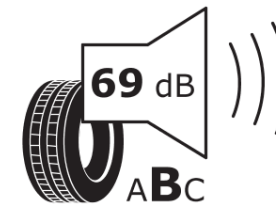

ENERG

MICHELIN

879519

205/65R15 94 V

C1