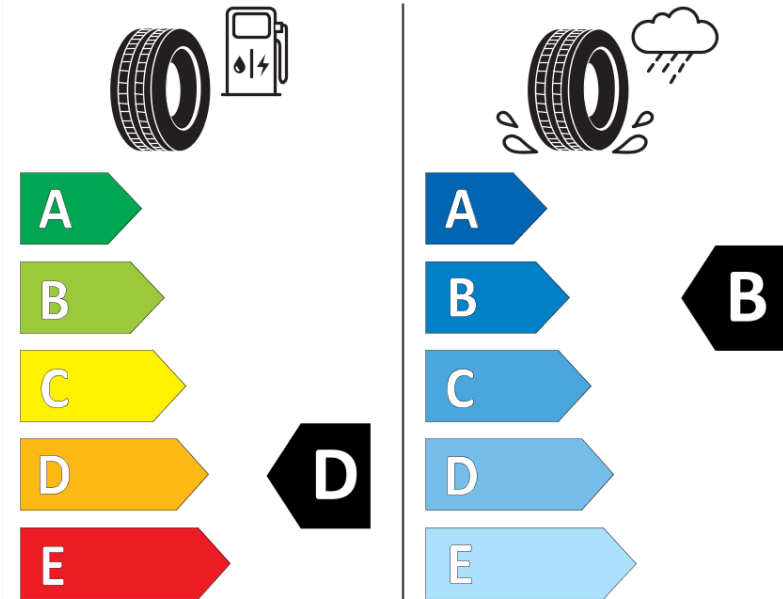

Δελτίο Πληροφοριών Προϊόντος

ΚΑΝΟΝΙΣΜΟΣ (ΕΕ) 2020/740

Μάρκα	MICHELIN
Εμπορική ονομασία	ALPIN 5
Αναγνωριστικό μοντέλου	881384
Διάσταση	225/55R16
Δείκτης ικανότητας φόρτωσης	95
Σύμβολο κατηγορίας ταχύτητας	V
Κατηγορία ως προς την εξοικονόμηση καυσίμου	D
Κατηγορία ως προς την πρόσφυση του ελαστικού σε υγρό οδόστρωμα	D
Κατηγορία εξωτερικού θορύβου κύλισης	A
Τιμή εξωτερικού θορύβου κύλισης	68 dB
Ελαστικό για χρήση σε συνθήκες έντονης χιονόπτωσης	Ναι
Ελαστικό πρόσφυσης στον πάγο	Όχι
Ημερομηνία έναρξης παραγωγής	14/13
Ημερομηνία λήξης παραγωγής	
Κατηγορία Φορτίου	SL
Επιπλέον πληροφορίες	225/55 R16 95V TL ALPIN 5 ZP MI

ENERG

MICHELIN

881384

225/55R16 95 V

C1

2020/740