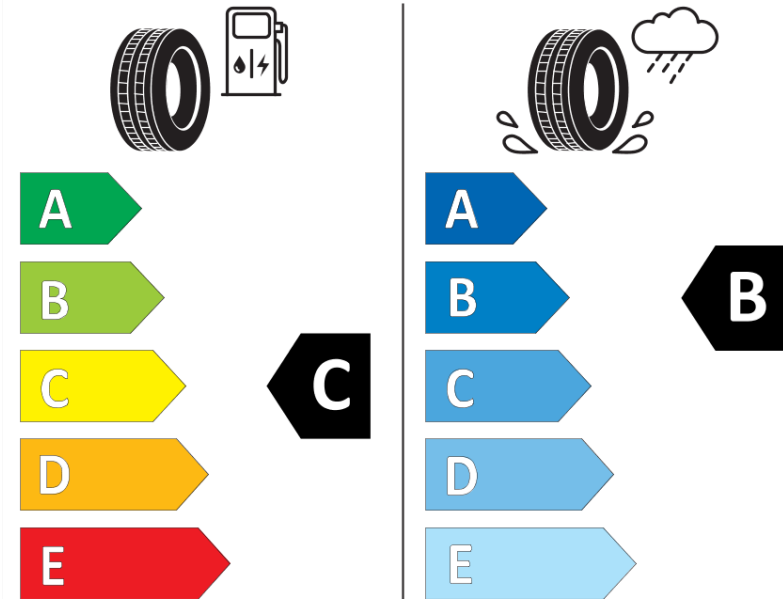

Δελτίο Πληροφοριών Προϊόντος

ΚΑΝΟΝΙΣΜΟΣ (ΕΕ) 2020/740

Μάρκα	MICHELIN
Εμπορική ονομασία	AGILIS CAMPING
Αναγνωριστικό μοντέλου	884161
Διάσταση	225/75R16CP
Δείκτης ικανότητας φόρτωσης	118
Δείκτης ικανότητας φόρτωσης (για διπλή τοποθέτηση)	
Σύμβολο κατηγορίας ταχύτητας	R
Κατηγορία ως προς την εξοικονόμηση καυσίμου	C
Κατηγορία ως προς την πρόσφυση του ελαστικού σε υγρό οδόστρωμα	B
Κατηγορία εξωτερικού θορύβου κύλισης	B
Τιμή εξωτερικού θορύβου κύλισης	70 dB
Ελαστικό για χρήση σε συνθήκες έντονης χιονόπτωσης	Όχι
Ημερομηνία έναρξης παραγωγής	40/13
Ημερομηνία λήξης παραγωγής	
Επιπλέον πληροφορίες	225/75 R 16CP 118R TL AGILIS CAMPING GRNX MI
Πρόσθετος δείκτης ικανότητας φόρτωσης (για μονή τοποθέτηση)	
Πρόσθετος δείκτης ικανότητας φόρτωσης (για διπλή τοποθέτηση)	
Πρόσθετο σύμβολο κατηγορίας ταχύτητας	

ENERG

MICHELIN

884161

225/75R16CP 118 R

C2