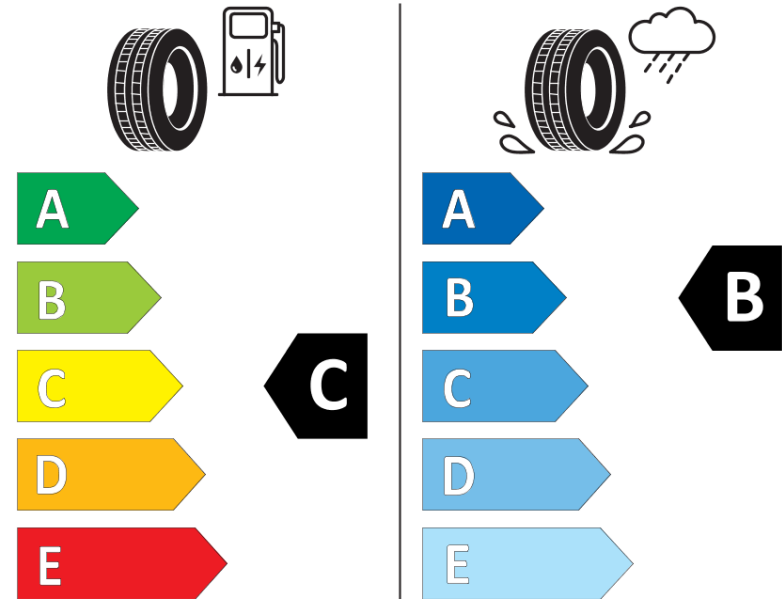

## Δελτίο Πληροφοριών Προϊόντος

ΚΑΝΟΝΙΣΜΟΣ (ΕΕ) 2020/740

Μάρκα	<b>MICHELIN</b>
Εμπορική ονομασία	<b>CROSSCLIMATE SUV</b>
Αναγνωριστικό μοντέλου	<b>891682</b>
Διάσταση	<b>255/55R18</b>
Δείκτης ικανότητας φόρτωσης	<b>109</b>
Σύμβολο κατηγορίας ταχύτητας	<b>W</b>
Κατηγορία ως προς την εξοικονόμηση καυσίμου	<b>C</b>
Κατηγορία ως προς την πρόσφυση του ελαστικού σε υγρό οδόστρωμα	<b>B</b>
Κατηγορία εξωτερικού θορύβου κύλισης	<b>A</b>
Τιμή εξωτερικού θορύβου κύλισης	<b>70 dB</b>
Ελαστικό για χρήση σε συνθήκες έντονης χιονόπτωσης	<b>Ναι</b>
Ελαστικό πρόσφυσης στον πάγο	<b>Όχι</b>
Ημερομηνία έναρξης παραγωγής	<b>26/16</b>
Ημερομηνία λήξης παραγωγής	
Κατηγορία Φορτίου	<b>XL</b>
Επιπλέον πληροφορίες	<b>255/55 R18 109W XL TL CROSSCLIMATE SUV MI</b>

# ENERG

**MICHELIN**

891682

255/55R18 109 W

C1

2020/740