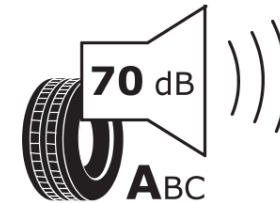

Δελτίο Πληροφοριών Προϊόντος

ΚΑΝΟΝΙΣΜΟΣ (ΕΕ) 2020/740

Μάρκα	MICHELIN
Εμπορική ονομασία	CROSSCLIMATE SUV
Αναγνωριστικό μοντέλου	891682
Διάσταση	255/55R18
Δείκτης ικανότητας φόρτωσης	109
Σύμβολο κατηγορίας ταχύτητας	W
Κατηγορία ως προς την εξοικονόμηση καυσίμου	C
Κατηγορία ως προς την πρόσφυση του ελαστικού σε υγρό οδόστρωμα	B
Κατηγορία εξωτερικού θορύβου κύλισης	A
Τιμή εξωτερικού θορύβου κύλισης	70 dB
Ελαστικό για χρήση σε συνθήκες έντονης χιονόπτωσης	Ναι
Ελαστικό πρόσφυσης στον πάγο	Όχι
Ημερομηνία έναρξης παραγωγής	26/16
Ημερομηνία λήξης παραγωγής	
Κατηγορία Φορτίου	XL
Επιπλέον πληροφορίες	255/55 R18 109W XL TL CROSSCLIMATE SUV MI

ENERG

MICHELIN

891682

255/55R18 109 W

C1

2020/740