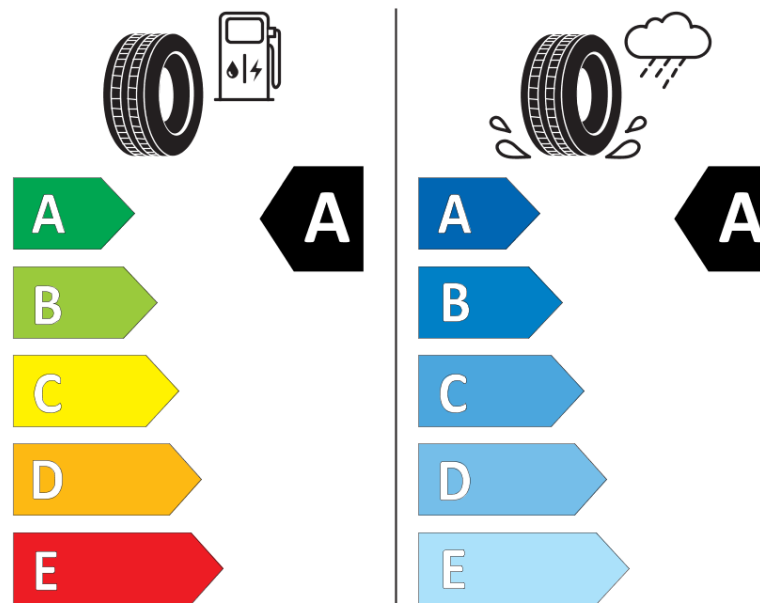

Δελτίο Πληροφοριών Προϊόντος

ΚΑΝΟΝΙΣΜΟΣ (ΕΕ) 2020/740

Μάρκα	MICHELIN
Εμπορική ονομασία	PRIMACY 4 VOL
Αναγνωριστικό μοντέλου	892294
Διάσταση	245/45R18
Δείκτης ικανότητας φόρτωσης	100
Σύμβολο κατηγορίας ταχύτητας	W
Κατηγορία ως προς την εξοικονόμηση καυσίμου	A
Κατηγορία ως προς την πρόσφυση του ελαστικού σε υγρό οδόστρωμα	A
Κατηγορία εξωτερικού θορύβου κύλισης	B
Τιμή εξωτερικού θορύβου κύλισης	70 dB
Ελαστικό για χρήση σε συνθήκες έντονης χιονόπτωσης	Όχι
Ελαστικό πρόσφυσης στον πάγο	Όχι
Ημερομηνία έναρξης παραγωγής	42/18
Ημερομηνία λήξης παραγωγής	
Κατηγορία Φορτίου	XL
Επιπλέον πληροφορίες	245/45 R18 100W XL TL PRIMACY 4 VOL MI

ENERG

MICHELIN

892294

245/45R18 100 W

C1