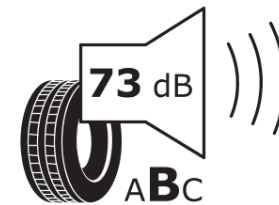

Δελτίο Πληροφοριών Προϊόντος

ΚΑΝΟΝΙΣΜΟΣ (ΕΕ) 2020/740

Μάρκα	MICHELIN
Εμπορική ονομασία	PILOT SUPER SPORT MO
Αναγνωριστικό μοντέλου	896817
Διάσταση	295/35ZR19
Δείκτης ικανότητας φόρτωσης	104
Σύμβολο κατηγορίας ταχύτητας	(Y)
Κατηγορία ως προς την εξοικονόμηση καυσίμου	C
Κατηγορία ως προς την πρόσφυση του ελαστικού σε υγρό οδόστρωμα	B
Κατηγορία εξωτερικού θορύβου κύλισης	B
Τιμή εξωτερικού θορύβου κύλισης	73 dB
Ελαστικό για χρήση σε συνθήκες έντονης χιονόπτωσης	Όχι
Ελαστικό πρόσφυσης στον πάγο	Όχι
Ημερομηνία έναρξης παραγωγής	19/13
Ημερομηνία λήξης παραγωγής	
Κατηγορία Φορτίου	XL
Επιπλέον πληροφορίες	295/35 ZR19 (104Y) XL TL PILOT SUPER SPORT MO MI

ENERG

MICHELIN

896817

295/35ZR19 (104Y) XL

C1

2020/740