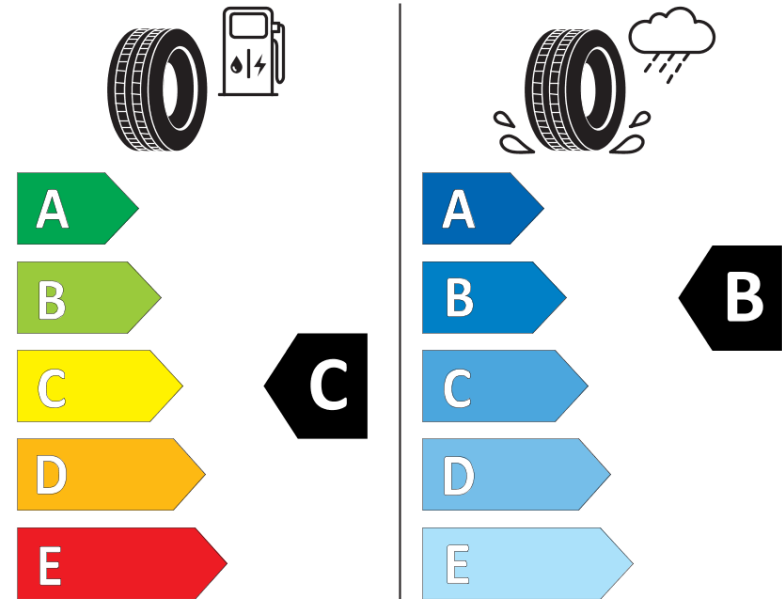

Δελτίο Πληροφοριών Προϊόντος

ΚΑΝΟΝΙΣΜΟΣ (ΕΕ) 2020/740

Μάρκα	MICHELIN
Εμπορική ονομασία	PILOT SUPER SPORT MO
Αναγνωριστικό μοντέλου	896817
Διάσταση	295/35ZR19
Δείκτης ικανότητας φόρτωσης	104
Σύμβολο κατηγορίας ταχύτητας	(Y)
Κατηγορία ως προς την εξοικονόμηση καυσίμου	C
Κατηγορία ως προς την πρόσφυση του ελαστικού σε υγρό οδόστρωμα	B
Κατηγορία εξωτερικού θορύβου κύλισης	B
Τιμή εξωτερικού θορύβου κύλισης	73 dB
Ελαστικό για χρήση σε συνθήκες έντονης χιονόπτωσης	Όχι
Ελαστικό πρόσφυσης στον πάγο	Όχι
Ημερομηνία έναρξης παραγωγής	19/13
Ημερομηνία λήξης παραγωγής	
Κατηγορία Φορτίου	XL
Επιπλέον πληροφορίες	295/35 ZR19 (104Y) XL TL PILOT SUPER SPORT MO MI

ENERG

MICHELIN

896817

295/35ZR19 (104Y) XL

C1

2020/740