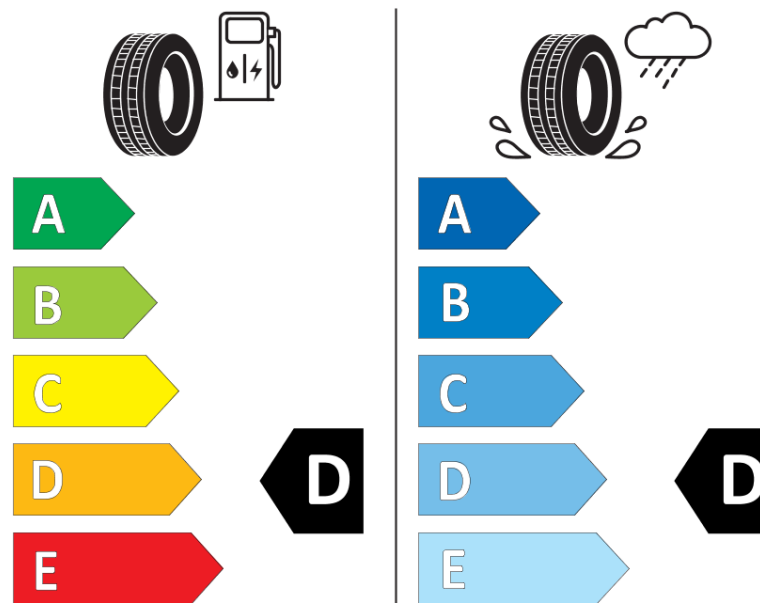

Δελτίο Πληροφοριών Προϊόντος

ΚΑΝΟΝΙΣΜΟΣ (ΕΕ) 2020/740

Μάρκα	MICHELIN
Εμπορική ονομασία	PILOT SPORT CUP 2 CNT
Αναγνωριστικό μοντέλου	897598
Διάσταση	245/35ZR18
Δείκτης ικανότητας φόρτωσης	92
Σύμβολο κατηγορίας ταχύτητας	(Y)
Κατηγορία ως προς την εξοικονόμηση καυσίμου	D
Κατηγορία ως προς την πρόσφυση του ελαστικού σε υγρό οδόστρωμα	D
Κατηγορία εξωτερικού θορύβου κύλισης	B
Τιμή εξωτερικού θορύβου κύλισης	70 dB
Ελαστικό για χρήση σε συνθήκες έντονης χιονόπτωσης	Όχι
Ελαστικό πρόσφυσης στον πάγο	Όχι
Ημερομηνία έναρξης παραγωγής	35/18
Ημερομηνία λήξης παραγωγής	
Κατηγορία Φορτίου	XL
Επιπλέον πληροφορίες	245/35 ZR18 (92Y) XL PILOT SPORT CUP 2 CONNECT MI

ENERG

MICHELIN

897598

245/35ZR18 (92Y) XL

C1

2020/740