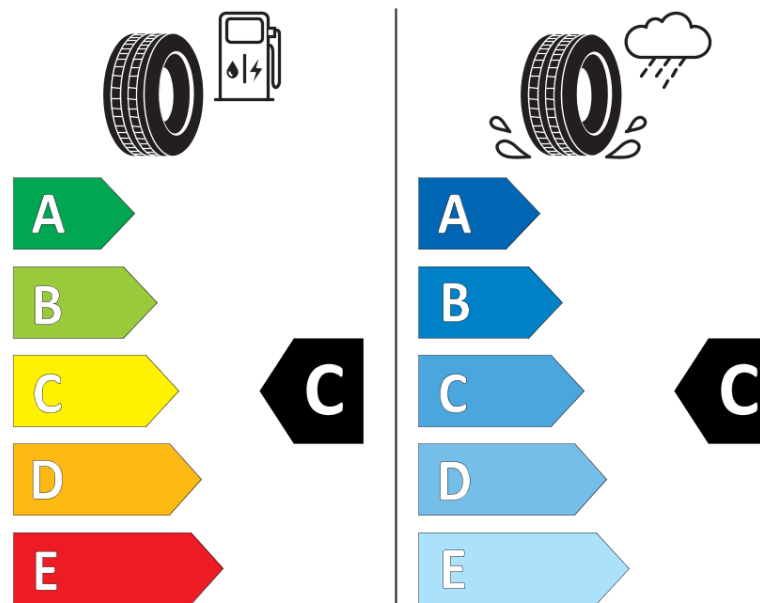

## Δελτίο Πληροφοριών Προϊόντος

ΚΑΝΟΝΙΣΜΟΣ (ΕΕ) 2020/740

Μάρκα	<b>MICHELIN</b>
Εμπορική ονομασία	<b>PILOT ALPIN 5 SUV</b>
Αναγνωριστικό μοντέλου	<b>897931</b>
Διάσταση	<b>285/40R23</b>
Δείκτης ικανότητας φόρτωσης	<b>111</b>
Σύμβολο κατηγορίας ταχύτητας	<b>V</b>
Κατηγορία ως προς την εξοικονόμηση καυσίμου	<b>C</b>
Κατηγορία ως προς την πρόσφυση του ελαστικού σε υγρό οδόστρωμα	<b>C</b>
Κατηγορία εξωτερικού θορύβου κύλισης	<b>B</b>
Τιμή εξωτερικού θορύβου κύλισης	<b>74 dB</b>
Ελαστικό για χρήση σε συνθήκες έντονης χιονόπτωσης	<b>Ναι</b>
Ελαστικό πρόσφυσης στον πάγο	<b>Όχι</b>
Ημερομηνία έναρξης παραγωγής	<b>05/21</b>
Ημερομηνία λήξης παραγωγής	
Κατηγορία Φορτίου	<b>XL</b>
Επιπλέον πληροφορίες	<b>285/40 R23 111V XL TL PILOT ALPIN 5 SUV MI</b>

# ENERG

**MICHELIN**

897931

285/40R23 111 V XL

C1

2020/740