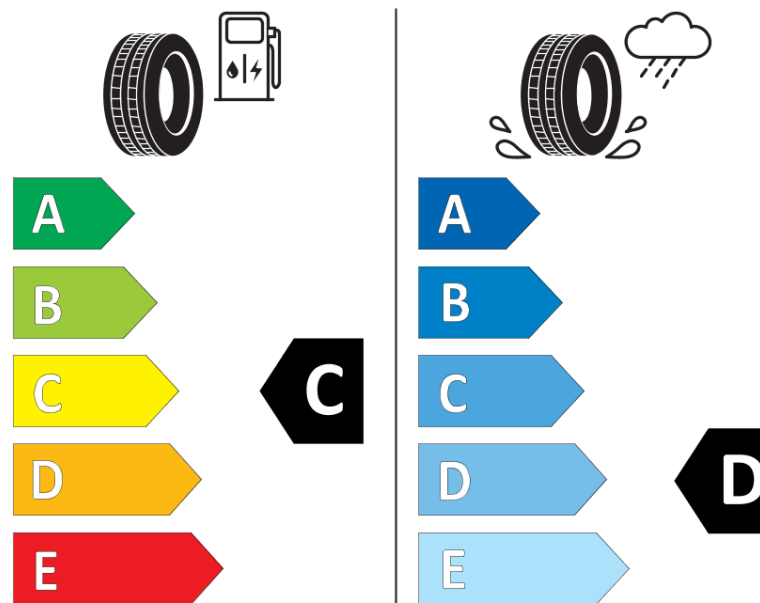

Δελτίο Πληροφοριών Προϊόντος

ΚΑΝΟΝΙΣΜΟΣ (ΕΕ) 2020/740

Μάρκα	MICHELIN
Εμπορική ονομασία	PILOT ALPIN PA4
Αναγνωριστικό μοντέλου	898062
Διάσταση	305/35R20
Δείκτης ικανότητας φόρτωσης	107
Σύμβολο κατηγορίας ταχύτητας	V
Κατηγορία ως προς την εξοικονόμηση καυσίμου	C
Κατηγορία ως προς την πρόσφυση του ελαστικού σε υγρό οδόστρωμα	C
Κατηγορία εξωτερικού θορύβου κύλισης	A
Τιμή εξωτερικού θορύβου κύλισης	72 dB
Ελαστικό για χρήση σε συνθήκες έντονης χιονόπτωσης	Ναι
Ελαστικό πρόσφυσης στον πάγο	Όχι
Ημερομηνία έναρξης παραγωγής	52/21
Ημερομηνία λήξης παραγωγής	
Κατηγορία Φορτίου	XL
Επιπλέον πληροφορίες	305/35 R20 107V XL TL PILOT ALPIN PA4 MI

ENERG

MICHELIN

898062

305/35R20 107 V XL

C1

2020/740