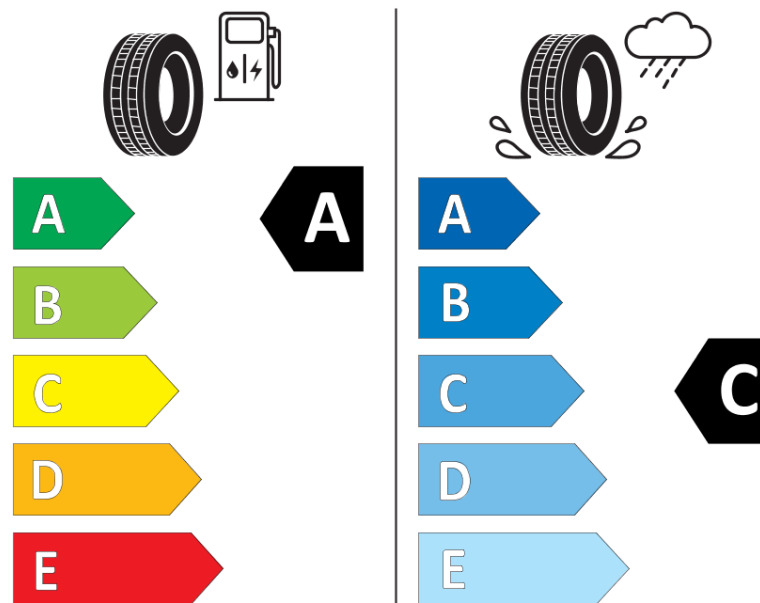

Δελτίο Πληροφοριών Προϊόντος

ΚΑΝΟΝΙΣΜΟΣ (ΕΕ) 2020/740

Μάρκα	MICHELIN
Εμπορική ονομασία	PRIMACY ALL SEASON
Αναγνωριστικό μοντέλου	901420
Διάσταση	255/60R20
Δείκτης ικανότητας φόρτωσης	113
Σύμβολο κατηγορίας ταχύτητας	V
Κατηγορία ως προς την εξοικονόμηση καυσίμου	A
Κατηγορία ως προς την πρόσφυση του ελαστικού σε υγρό οδόστρωμα	C
Κατηγορία εξωτερικού θορύβου κύλισης	A
Τιμή εξωτερικού θορύβου κύλισης	69 dB
Ελαστικό για χρήση σε συνθήκες έντονης χιονόπτωσης	Όχι
Ελαστικό πρόσφυσης στον πάγο	Όχι
Ημερομηνία έναρξης παραγωγής	22/24
Ημερομηνία λήξης παραγωγής	
Κατηγορία Φορτίου	XL
Επιπλέον πληροφορίες	255/60R20 113V XL TL PRIMACY ALL SEASON LR MI

ENERG

MICHELIN

901420

255/60R20 113 V XL

C1

2020/740