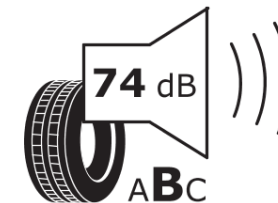

Δελτίο Πληροφοριών Προϊόντος

ΚΑΝΟΝΙΣΜΟΣ (ΕΕ) 2020/740

Μάρκα	MICHELIN
Εμπορική ονομασία	PILOT ALPIN 5 SUV *
Αναγνωριστικό μοντέλου	902596
Διάσταση	295/35R21
Δείκτης ικανότητας φόρτωσης	107
Σύμβολο κατηγορίας ταχύτητας	V
Κατηγορία ως προς την εξοικονόμηση καυσίμου	D
Κατηγορία ως προς την πρόσφυση του ελαστικού σε υγρό οδόστρωμα	D
Κατηγορία εξωτερικού θορύβου κύλισης	B
Τιμή εξωτερικού θορύβου κύλισης	74 dB
Ελαστικό για χρήση σε συνθήκες έντονης χιονόπτωσης	Ναι
Ελαστικό πρόσφυσης στον πάγο	Όχι
Ημερομηνία έναρξης παραγωγής	22/17
Ημερομηνία λήξης παραγωγής	
Κατηγορία Φορτίου	XL
Επιπλέον πληροφορίες	295/35 R21 107V XL TL PILOT ALPIN 5 SUV * MI

ENERG

MICHELIN

902596

295/35R21 107 V

C1

2020/740