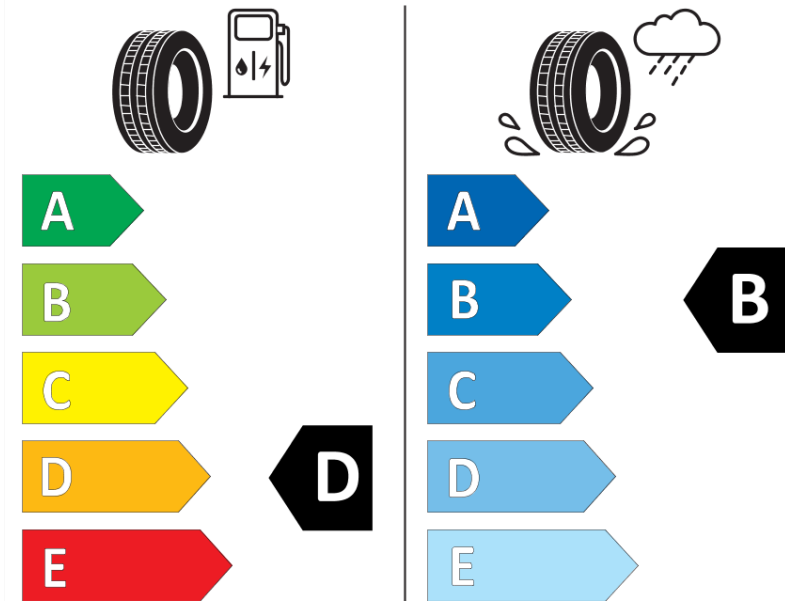

Δελτίο Πληροφοριών Προϊόντος

ΚΑΝΟΝΙΣΜΟΣ (ΕΕ) 2020/740

Μάρκα	MICHELIN
Εμπορική ονομασία	PILOT ALPIN 5 SUV *
Αναγνωριστικό μοντέλου	902596
Διάσταση	295/35R21
Δείκτης ικανότητας φόρτωσης	107
Σύμβολο κατηγορίας ταχύτητας	V
Κατηγορία ως προς την εξοικονόμηση καυσίμου	D
Κατηγορία ως προς την πρόσφυση του ελαστικού σε υγρό οδόστρωμα	D
Κατηγορία εξωτερικού θορύβου κύλισης	B
Τιμή εξωτερικού θορύβου κύλισης	74 dB
Ελαστικό για χρήση σε συνθήκες έντονης χιονόπτωσης	Ναι
Ελαστικό πρόσφυσης στον πάγο	Όχι
Ημερομηνία έναρξης παραγωγής	22/17
Ημερομηνία λήξης παραγωγής	
Κατηγορία Φορτίου	XL
Επιπλέον πληροφορίες	295/35 R21 107V XL TL PILOT ALPIN 5 SUV * MI

ENERG

MICHELIN

902596

295/35R21 107 V

C1

2020/740