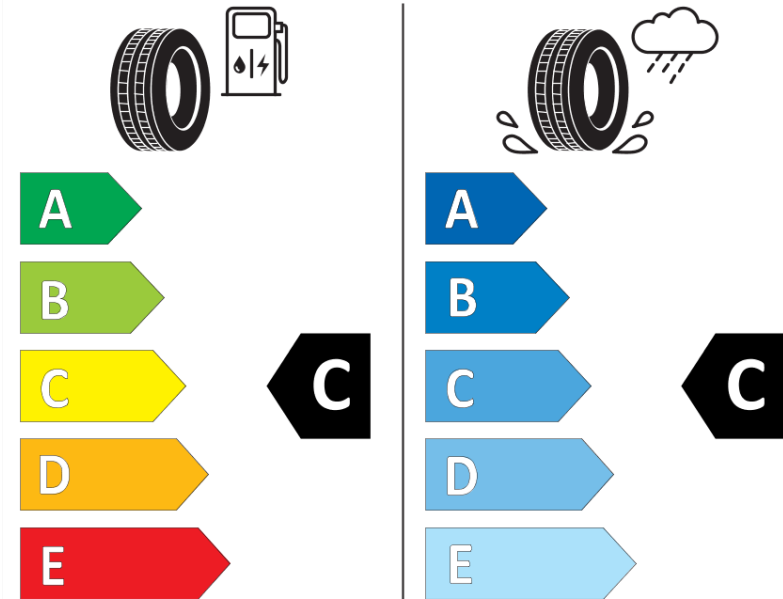

Δελτίο Πληροφοριών Προϊόντος

ΚΑΝΟΝΙΣΜΟΣ (ΕΕ) 2020/740

Μάρκα	MICHELIN
Εμπορική ονομασία	LATITUDE CROSS
Αναγνωριστικό μοντέλου	905116
Διάσταση	265/65R17
Δείκτης ικανότητας φόρτωσης	112
Σύμβολο κατηγορίας ταχύτητας	H
Κατηγορία ως προς την εξοικονόμηση καυσίμου	C
Κατηγορία ως προς την πρόσφυση του ελαστικού σε υγρό οδόστρωμα	C
Κατηγορία εξωτερικού θορύβου κύλισης	B
Τιμή εξωτερικού θορύβου κύλισης	71 dB
Ελαστικό για χρήση σε συνθήκες έντονης χιονόπτωσης	Όχι
Ελαστικό πρόσφυσης στον πάγο	Όχι
Ημερομηνία έναρξης παραγωγής	38/09
Ημερομηνία λήξης παραγωγής	
Κατηγορία Φορτίου	SL
Επιπλέον πληροφορίες	265/65 R17 112H TL LATITUDE CROSS MI

ENERG

MICHELIN

905116

265/65R17 112 H

C1

2020/740