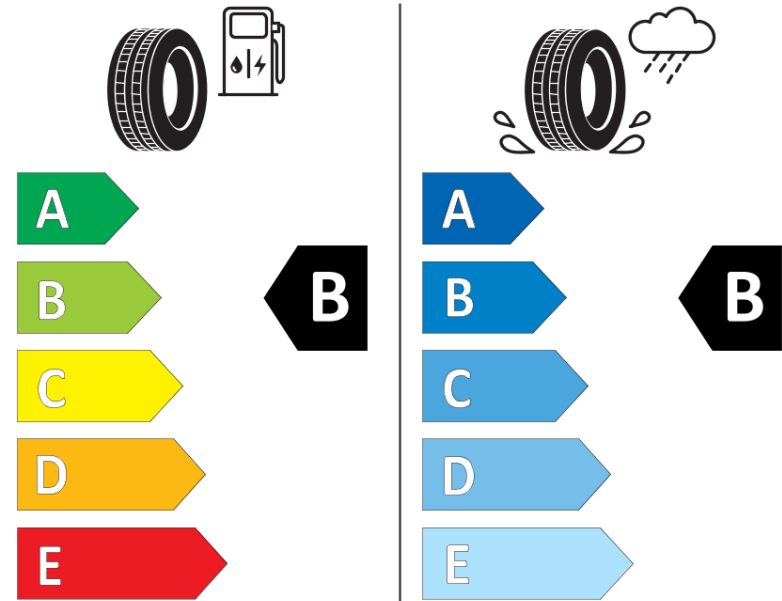

## Δελτίο Πληροφοριών Προϊόντος

ΚΑΝΟΝΙΣΜΟΣ (ΕΕ) 2020/740

Μάρκα	MICHELIN
Εμπορική ονομασία	LATITUDE TOUR HP N0
Αναγνωριστικό μοντέλου	905586
Διάσταση	235/55R19
Δείκτης ικανότητας φόρτωσης	101
Σύμβολο κατηγορίας ταχύτητας	V
Κατηγορία ως προς την εξοικονόμηση καυσίμου	B
Κατηγορία ως προς την πρόσφυση του ελαστικού σε υγρό οδόστρωμα	B
Κατηγορία εξωτερικού θορύβου κύλισης	B
Τιμή εξωτερικού θορύβου κύλισης	71 dB
Ελαστικό για χρήση σε συνθήκες έντονης χιονόπτωσης	Όχι
Ελαστικό πρόσφυσης στον πάγο	Όχι
Ημερομηνία έναρξης παραγωγής	31/12
Ημερομηνία λήξης παραγωγής	
Κατηγορία Φορτίου	SL
Επιπλέον πληροφορίες	235/55R19 101V TL LATITUDE TOUR HP N0 GRNX MI

# ENERG

MICHELIN

905586

235/55R19 101 V

C1

2020/740