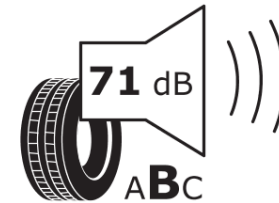

Δελτίο Πληροφοριών Προϊόντος

ΚΑΝΟΝΙΣΜΟΣ (ΕΕ) 2020/740

Μάρκα	MICHELIN
Εμπορική ονομασία	LATITUDE TOUR HP N0
Αναγνωριστικό μοντέλου	905586
Διάσταση	235/55R19
Δείκτης ικανότητας φόρτωσης	101
Σύμβολο κατηγορίας ταχύτητας	V
Κατηγορία ως προς την εξοικονόμηση καυσίμου	B
Κατηγορία ως προς την πρόσφυση του ελαστικού σε υγρό οδόστρωμα	B
Κατηγορία εξωτερικού θορύβου κύλισης	B
Τιμή εξωτερικού θορύβου κύλισης	71 dB
Ελαστικό για χρήση σε συνθήκες έντονης χιονόπτωσης	Όχι
Ελαστικό πρόσφυσης στον πάγο	Όχι
Ημερομηνία έναρξης παραγωγής	31/12
Ημερομηνία λήξης παραγωγής	
Κατηγορία Φορτίου	SL
Επιπλέον πληροφορίες	235/55R19 101V TL LATITUDE TOUR HP N0 GRNX MI

ENERG

MICHELIN

905586

235/55R19 101 V

C1

2020/740