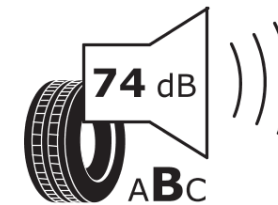

Δελτίο Πληροφοριών Προϊόντος

ΚΑΝΟΝΙΣΜΟΣ (ΕΕ) 2020/740

Μάρκα	MICHELIN
Εμπορική ονομασία	PILOT ALPIN 5 SUV
Αναγνωριστικό μοντέλου	909665
Διάσταση	285/45R21
Δείκτης ικανότητας φόρτωσης	113
Σύμβολο κατηγορίας ταχύτητας	V
Κατηγορία ως προς την εξοικονόμηση καυσίμου	C
Κατηγορία ως προς την πρόσφυση του ελαστικού σε υγρό οδόστρωμα	C
Κατηγορία εξωτερικού θορύβου κύλισης	B
Τιμή εξωτερικού θορύβου κύλισης	74 dB
Ελαστικό για χρήση σε συνθήκες έντονης χιονόπτωσης	Ναι
Ελαστικό πρόσφυσης στον πάγο	Όχι
Ημερομηνία έναρξης παραγωγής	49/18
Ημερομηνία λήξης παραγωγής	
Κατηγορία Φορτίου	XL
Επιπλέον πληροφορίες	285/45 R21 113V XL TL PILOT ALPIN 5 SUV MI

ENERG

MICHELIN

909665

285/45R21 113 V

C1

2020/740