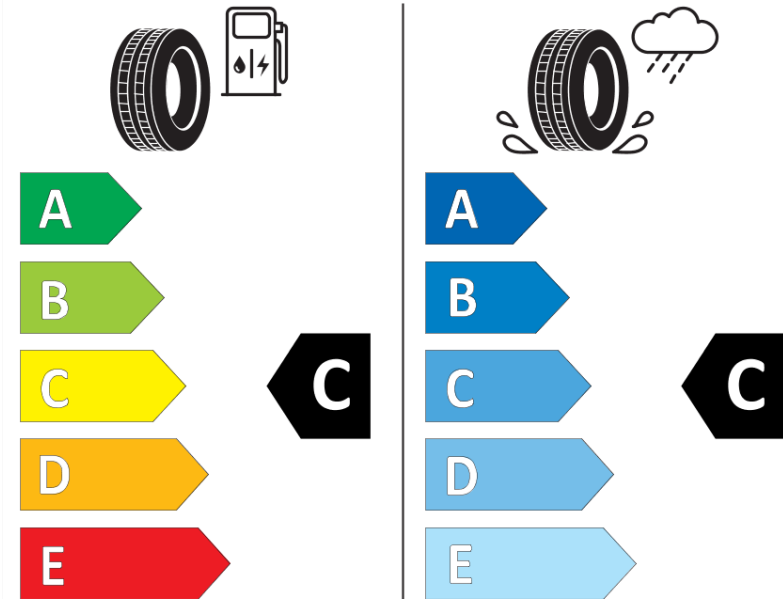

Δελτίο Πληροφοριών Προϊόντος

ΚΑΝΟΝΙΣΜΟΣ (ΕΕ) 2020/740

Μάρκα	MICHELIN
Εμπορική ονομασία	PILOT ALPIN 5 SUV
Αναγνωριστικό μοντέλου	909665
Διάσταση	285/45R21
Δείκτης ικανότητας φόρτωσης	113
Σύμβολο κατηγορίας ταχύτητας	V
Κατηγορία ως προς την εξοικονόμηση καυσίμου	C
Κατηγορία ως προς την πρόσφυση του ελαστικού σε υγρό οδόστρωμα	C
Κατηγορία εξωτερικού θορύβου κύλισης	B
Τιμή εξωτερικού θορύβου κύλισης	74 dB
Ελαστικό για χρήση σε συνθήκες έντονης χιονόπτωσης	Ναι
Ελαστικό πρόσφυσης στον πάγο	Όχι
Ημερομηνία έναρξης παραγωγής	49/18
Ημερομηνία λήξης παραγωγής	
Κατηγορία Φορτίου	XL
Επιπλέον πληροφορίες	285/45 R21 113V XL TL PILOT ALPIN 5 SUV MI

ENERG

MICHELIN

909665

285/45R21 113 V

C1

2020/740