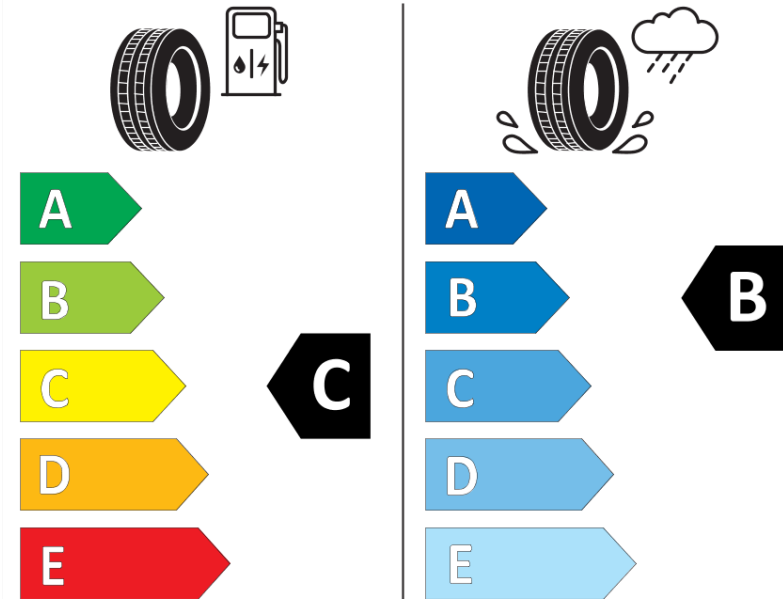

Δελτίο Πληροφοριών Προϊόντος

ΚΑΝΟΝΙΣΜΟΣ (ΕΕ) 2020/740

Μάρκα	MICHELIN
Εμπορική ονομασία	PILOT ALPIN 5
Αναγνωριστικό μοντέλου	920339
Διάσταση	235/50R18
Δείκτης ικανότητας φόρτωσης	101
Σύμβολο κατηγορίας ταχύτητας	H
Κατηγορία ως προς την εξοικονόμηση καυσίμου	C
Κατηγορία ως προς την πρόσφυση του ελαστικού σε υγρό οδόστρωμα	B
Κατηγορία εξωτερικού θορύβου κύλισης	A
Τιμή εξωτερικού θορύβου κύλισης	68 dB
Ελαστικό για χρήση σε συνθήκες έντονης χιονόπτωσης	Ναι
Ελαστικό πρόσφυσης στον πάγο	Όχι
Ημερομηνία έναρξης παραγωγής	04/17
Ημερομηνία λήξης παραγωγής	
Κατηγορία Φορτίου	XL
Επιπλέον πληροφορίες	235/50 R18 101H XL TL PILOT ALPIN 5 MI

ENERG

MICHELIN

920339

235/50R18 101 H

C1

2020/740