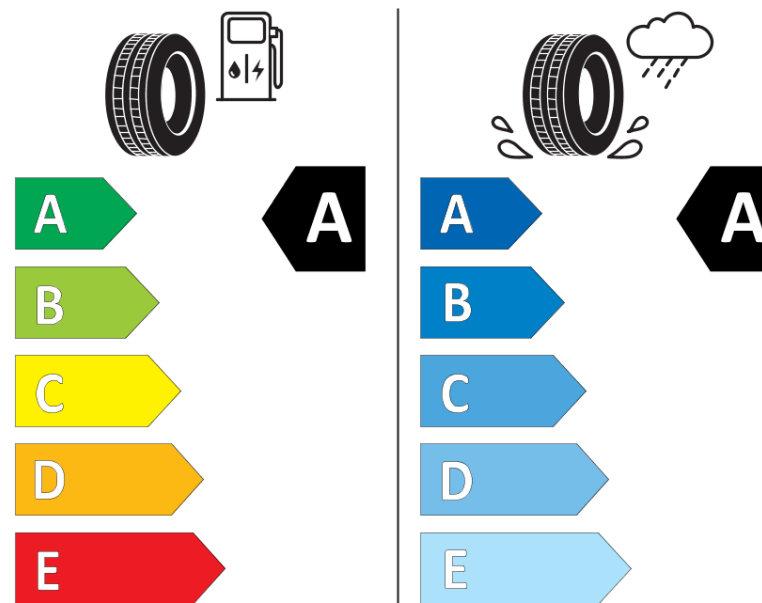

## Δελτίο Πληροφοριών Προϊόντος

ΚΑΝΟΝΙΣΜΟΣ (ΕΕ) 2020/740

Μάρκα	MICHELIN
Εμπορική ονομασία	PRIMACY 4 S2
Αναγνωριστικό μοντέλου	920543
Διάσταση	195/65R15
Δείκτης ικανότητας φόρτωσης	91
Σύμβολο κατηγορίας ταχύτητας	H
Κατηγορία ως προς την εξοικονόμηση καυσίμου	A
Κατηγορία ως προς την πρόσφυση του ελαστικού σε υγρό οδόστρωμα	A
Κατηγορία εξωτερικού θορύβου κύλισης	B
Τιμή εξωτερικού θορύβου κύλισης	69 dB
Ελαστικό για χρήση σε συνθήκες έντονης χιονόπτωσης	Όχι
Ελαστικό πρόσφυσης στον πάγο	Όχι
Ημερομηνία έναρξης παραγωγής	49/18
Ημερομηνία λήξης παραγωγής	
Κατηγορία Φορτίου	SL
Επιπλέον πληροφορίες	195/65 R15 91H TL PRIMACY 4 S2 MI

# ENERG

MICHELIN

920543

195/65R15 91 H

C1

2020/740