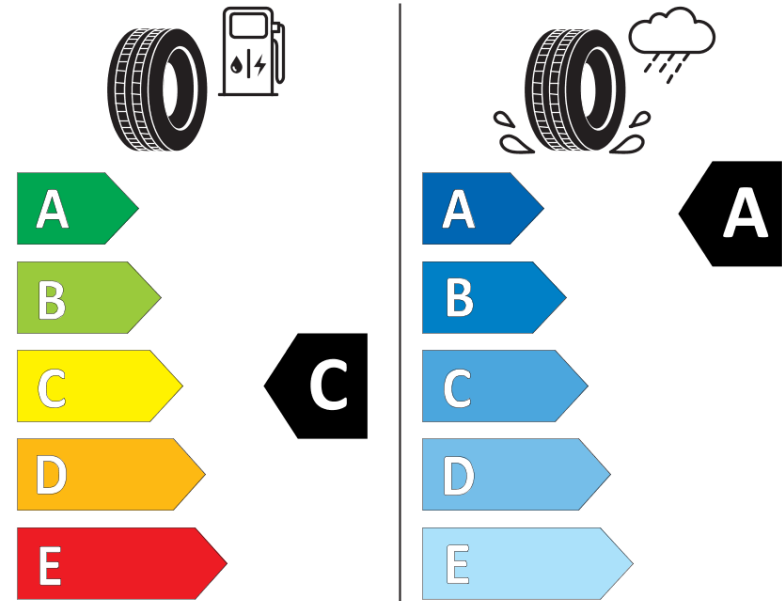

Δελτίο Πληροφοριών Προϊόντος

ΚΑΝΟΝΙΣΜΟΣ (ΕΕ) 2020/740

Μάρκα	MICHELIN
Εμπορική ονομασία	PRIMACY 4
Αναγνωριστικό μοντέλου	920579
Διάσταση	205/55R16
Δείκτης ικανότητας φόρτωσης	94
Σύμβολο κατηγορίας ταχύτητας	H
Κατηγορία ως προς την εξοικονόμηση καυσίμου	C
Κατηγορία ως προς την πρόσφυση του ελαστικού σε υγρό οδόστρωμα	A
Κατηγορία εξωτερικού θορύβου κύλισης	B
Τιμή εξωτερικού θορύβου κύλισης	70 dB
Ελαστικό για χρήση σε συνθήκες έντονης χιονόπτωσης	Όχι
Ελαστικό πρόσφυσης στον πάγο	Όχι
Ημερομηνία έναρξης παραγωγής	02/19
Ημερομηνία λήξης παραγωγής	
Κατηγορία Φορτίου	XL
Επιπλέον πληροφορίες	205/55 R16 94H XL TL PRIMACY 4 MI

ENERG

MICHELIN

920579

205/55R16 94 H

C1

2020/740