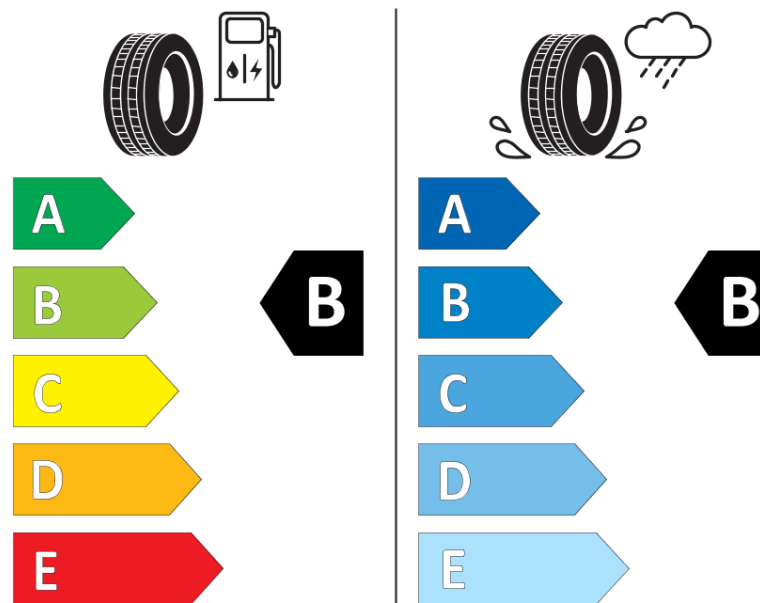

Δελτίο Πληροφοριών Προϊόντος

ΚΑΝΟΝΙΣΜΟΣ (ΕΕ) 2020/740

Μάρκα	MICHELIN
Εμπορική ονομασία	E PRIMACY S1
Αναγνωριστικό μοντέλου	921080
Διάσταση	235/45R21
Δείκτης ικανότητας φόρτωσης	97
Σύμβολο κατηγορίας ταχύτητας	W
Κατηγορία ως προς την εξοικονόμηση καυσίμου	B
Κατηγορία ως προς την πρόσφυση του ελαστικού σε υγρό οδόστρωμα	B
Κατηγορία εξωτερικού θορύβου κύλισης	B
Τιμή εξωτερικού θορύβου κύλισης	69 dB
Ελαστικό για χρήση σε συνθήκες έντονης χιονόπτωσης	Όχι
Ελαστικό πρόσφυσης στον πάγο	Όχι
Ημερομηνία έναρξης παραγωγής	48/21
Ημερομηνία λήξης παραγωγής	
Κατηγορία Φορτίου	SL
Επιπλέον πληροφορίες	235/45 R21 97W TL E PRIMACY S1 MI

ENERG

MICHELIN

921080

235/45R21 97 W

C1

2020/740