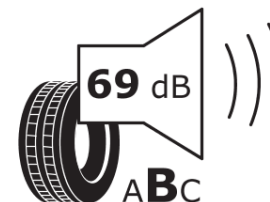

Δελτίο Πληροφοριών Προϊόντος

ΚΑΝΟΝΙΣΜΟΣ (ΕΕ) 2020/740

Μάρκα	MICHELIN
Εμπορική ονομασία	E PRIMACY S1
Αναγνωριστικό μοντέλου	921080
Διάσταση	235/45R21
Δείκτης ικανότητας φόρτωσης	97
Σύμβολο κατηγορίας ταχύτητας	W
Κατηγορία ως προς την εξοικονόμηση καυσίμου	B
Κατηγορία ως προς την πρόσφυση του ελαστικού σε υγρό οδόστρωμα	B
Κατηγορία εξωτερικού θορύβου κύλισης	B
Τιμή εξωτερικού θορύβου κύλισης	69 dB
Ελαστικό για χρήση σε συνθήκες έντονης χιονόπτωσης	Όχι
Ελαστικό πρόσφυσης στον πάγο	Όχι
Ημερομηνία έναρξης παραγωγής	48/21
Ημερομηνία λήξης παραγωγής	
Κατηγορία Φορτίου	SL
Επιπλέον πληροφορίες	235/45 R21 97W TL E PRIMACY S1 MI

ENERG

MICHELIN

921080

235/45R21 97 W

C1

2020/740