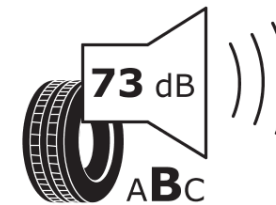

ENERG

MICHELIN

922604

265/35ZR20 (99Y) XL

C1