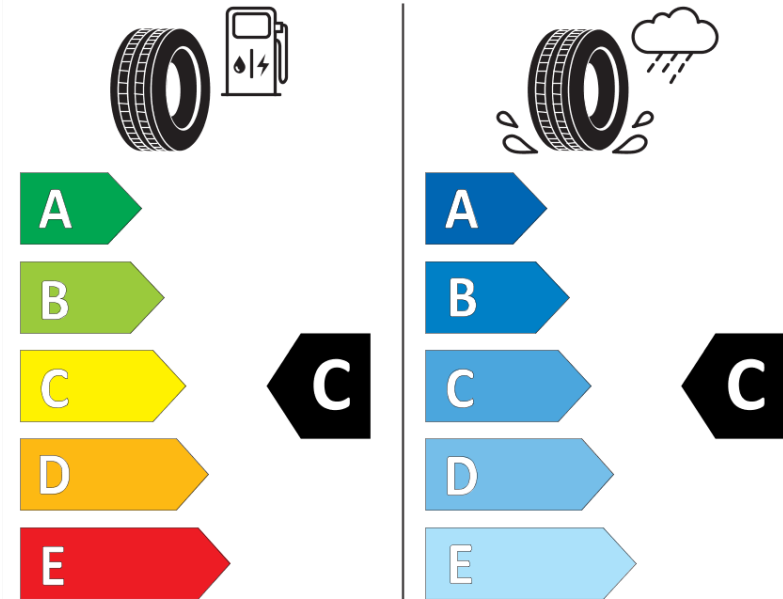

Δελτίο Πληροφοριών Προϊόντος

ΚΑΝΟΝΙΣΜΟΣ (ΕΕ) 2020/740

Μάρκα	MICHELIN
Εμπορική ονομασία	PILOT SPORT 4 S A LM1
Αναγνωριστικό μοντέλου	922604
Διάσταση	265/35ZR20
Δείκτης ικανότητας φόρτωσης	99
Σύμβολο κατηγορίας ταχύτητας	(Y)
Κατηγορία ως προς την εξοικονόμηση καυσίμου	C
Κατηγορία ως προς την πρόσφυση του ελαστικού σε υγρό οδόστρωμα	C
Κατηγορία εξωτερικού θορύβου κύλισης	B
Τιμή εξωτερικού θορύβου κύλισης	73 dB
Ελαστικό για χρήση σε συνθήκες έντονης χιονόπτωσης	Όχι
Ελαστικό πρόσφυσης στον πάγο	Όχι
Ημερομηνία έναρξης παραγωγής	26/23
Ημερομηνία λήξης παραγωγής	
Κατηγορία Φορτίου	XL
Επιπλέον πληροφορίες	265/35ZR20 (99Y) XL TL PILOT SPORT 4 S A LM1 MI

ENERG

MICHELIN

922604

265/35ZR20 (99Y) XL

C1

2020/740