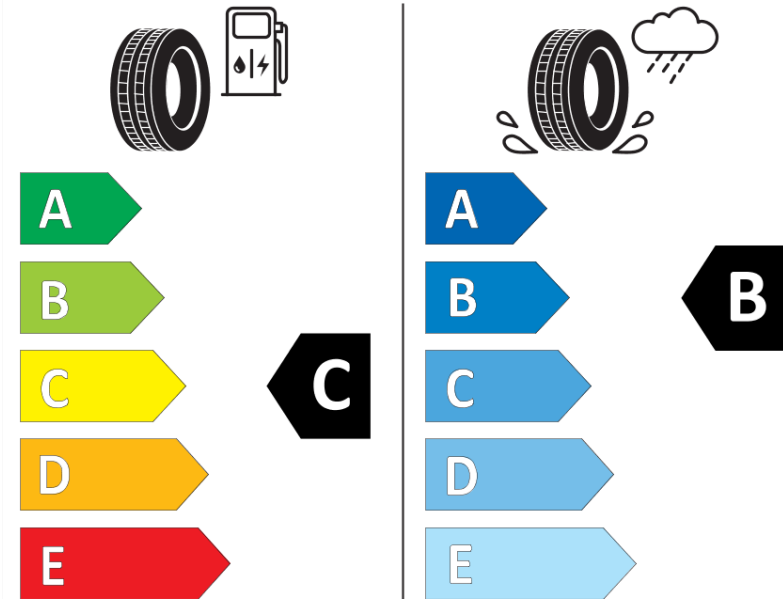

Δελτίο Πληροφοριών Προϊόντος

ΚΑΝΟΝΙΣΜΟΣ (ΕΕ) 2020/740

Μάρκα	MICHELIN
Εμπορική ονομασία	CROSSCLIMATE 2
Αναγνωριστικό μοντέλου	923292
Διάσταση	205/45R17
Δείκτης ικανότητας φόρτωσης	88
Σύμβολο κατηγορίας ταχύτητας	W
Κατηγορία ως προς την εξοικονόμηση καυσίμου	C
Κατηγορία ως προς την πρόσφυση του ελαστικού σε υγρό οδόστρωμα	C
Κατηγορία εξωτερικού θορύβου κύλισης	A
Τιμή εξωτερικού θορύβου κύλισης	69 dB
Ελαστικό για χρήση σε συνθήκες έντονης χιονόπτωσης	Ναι
Ελαστικό πρόσφυσης στον πάγο	Όχι
Ημερομηνία έναρξης παραγωγής	42/19
Ημερομηνία λήξης παραγωγής	
Κατηγορία Φορτίου	XL
Επιπλέον πληροφορίες	205/45 R17 88W XL TL CROSSCLIMATE 2 MI

ENERG

MICHELIN

923292

205/45R17 88 W XL

C1

2020/740