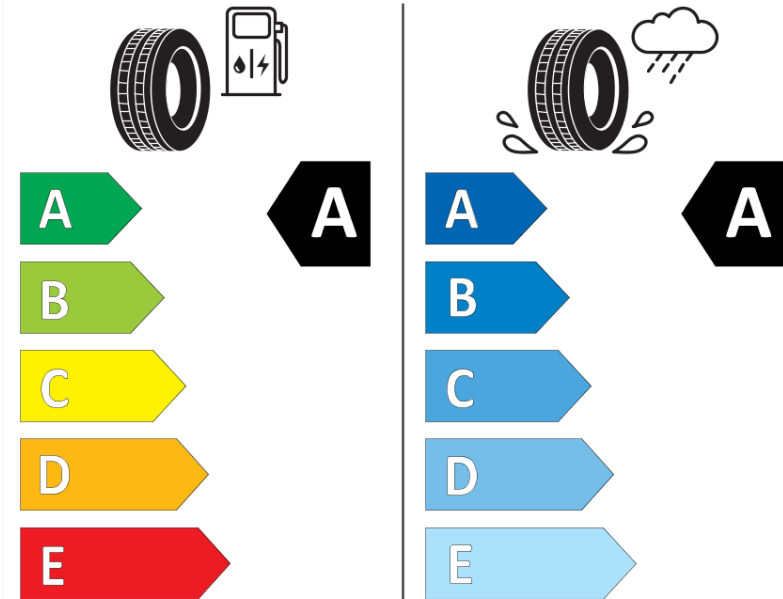

## Δελτίο Πληροφοριών Προϊόντος

ΚΑΝΟΝΙΣΜΟΣ (ΕΕ) 2020/740

Μάρκα	MICHELIN
Εμπορική ονομασία	E PRIMACY S1
Αναγνωριστικό μοντέλου	923770
Διάσταση	235/60R19
Δείκτης ικανότητας φόρτωσης	107
Σύμβολο κατηγορίας ταχύτητας	V
Κατηγορία ως προς την εξοικονόμηση καυσίμου	A
Κατηγορία ως προς την πρόσφυση του ελαστικού σε υγρό οδόστρωμα	A
Κατηγορία εξωτερικού θορύβου κύλισης	B
Τιμή εξωτερικού θορύβου κύλισης	70 dB
Ελαστικό για χρήση σε συνθήκες έντονης χιονόπτωσης	Όχι
Ελαστικό πρόσφυσης στον πάγο	Όχι
Ημερομηνία έναρξης παραγωγής	06/21
Ημερομηνία λήξης παραγωγής	
Κατηγορία Φορτίου	XL
Επιπλέον πληροφορίες	235/60 R19 107V XL TL E PRIMACY S1 MI

# ENERG

MICHELIN

923770

235/60R19 107 V XL

C1

2020/740