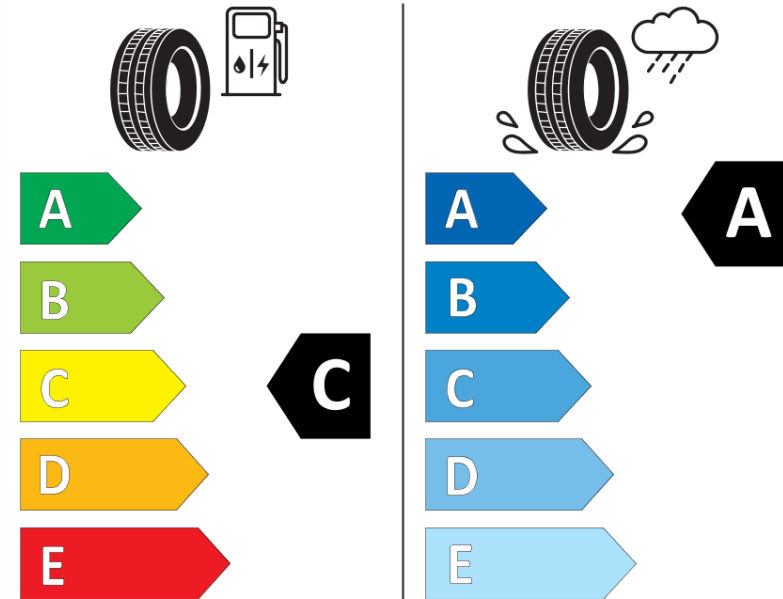

Δελτίο Πληροφοριών Προϊόντος

ΚΑΝΟΝΙΣΜΟΣ (ΕΕ) 2020/740

Μάρκα	MICHELIN
Εμπορική ονομασία	CROSSCLIMATE 3 SPORT
Αναγνωριστικό μοντέλου	930203
Διάσταση	235/35R19
Δείκτης ικανότητας φόρτωσης	91
Σύμβολο κατηγορίας ταχύτητας	Y
Κατηγορία ως προς την εξοικονόμηση καυσίμου	C
Κατηγορία ως προς την πρόσφυση του ελαστικού σε υγρό οδόστρωμα	A
Κατηγορία εξωτερικού θορύβου κύλισης	B
Τιμή εξωτερικού θορύβου κύλισης	72 dB
Ελαστικό για χρήση σε συνθήκες έντονης χιονόπτωσης	Ναι
Ελαστικό πρόσφυσης στον πάγο	Όχι
Ημερομηνία έναρξης παραγωγής	47/23
Ημερομηνία λήξης παραγωγής	
Κατηγορία Φορτίου	XL
Επιπλέον πληροφορίες	235/35 R19 91Y XL TL CROSSCLIMATE 3 SPORT MI

ENERG

MICHELIN

930203

235/35 19 91 Y L

C1

2020/740