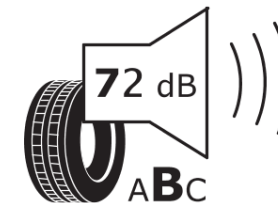

Δελτίο Πληροφοριών Προϊόντος

ΚΑΝΟΝΙΣΜΟΣ (ΕΕ) 2020/740

Μάρκα	MICHELIN
Εμπορική ονομασία	CROSSCLIMATE 3 SPORT
Αναγνωριστικό μοντέλου	930203
Διάσταση	235/35R19
Δείκτης ικανότητας φόρτωσης	91
Σύμβολο κατηγορίας ταχύτητας	Y
Κατηγορία ως προς την εξοικονόμηση καυσίμου	C
Κατηγορία ως προς την πρόσφυση του ελαστικού σε υγρό οδόστρωμα	A
Κατηγορία εξωτερικού θορύβου κύλισης	B
Τιμή εξωτερικού θορύβου κύλισης	72 dB
Ελαστικό για χρήση σε συνθήκες έντονης χιονόπτωσης	Ναι
Ελαστικό πρόσφυσης στον πάγο	Όχι
Ημερομηνία έναρξης παραγωγής	47/23
Ημερομηνία λήξης παραγωγής	
Κατηγορία Φορτίου	XL
Επιπλέον πληροφορίες	235/35 R19 91Y XL TL CROSSCLIMATE 3 SPORT MI

ENERG

MICHELIN

930203

235/35 19 91 Y L

C1

2020/740