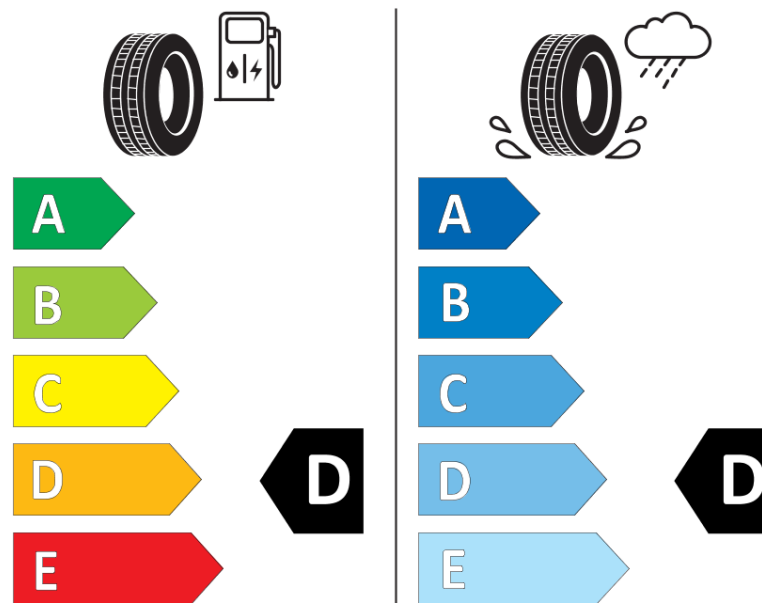

Δελτίο Πληροφοριών Προϊόντος

ΚΑΝΟΝΙΣΜΟΣ (ΕΕ) 2020/740

Μάρκα	MICHELIN
Εμπορική ονομασία	PILOT SPORT CUP 2 K2
Αναγνωριστικό μοντέλου	933051
Διάσταση	245/35ZR20
Δείκτης ικανότητας φόρτωσης	95
Σύμβολο κατηγορίας ταχύτητας	(Y)
Κατηγορία ως προς την εξοικονόμηση καυσίμου	D
Κατηγορία ως προς την πρόσφυση του ελαστικού σε υγρό οδόστρωμα	D
Κατηγορία εξωτερικού θορύβου κύλισης	B
Τιμή εξωτερικού θορύβου κύλισης	71 dB
Ελαστικό για χρήση σε συνθήκες έντονης χιονόπτωσης	Όχι
Ελαστικό πρόσφυσης στον πάγο	Όχι
Ημερομηνία έναρξης παραγωγής	37/16
Ημερομηνία λήξης παραγωγής	
Κατηγορία Φορτίου	XL
Επιπλέον πληροφορίες	245/35 ZR20 (95Y) XL TL PILOT SPORT CUP 2 K2 MI

ENERG

MICHELIN

933051

245/35ZR20 (95Y) XL

C1