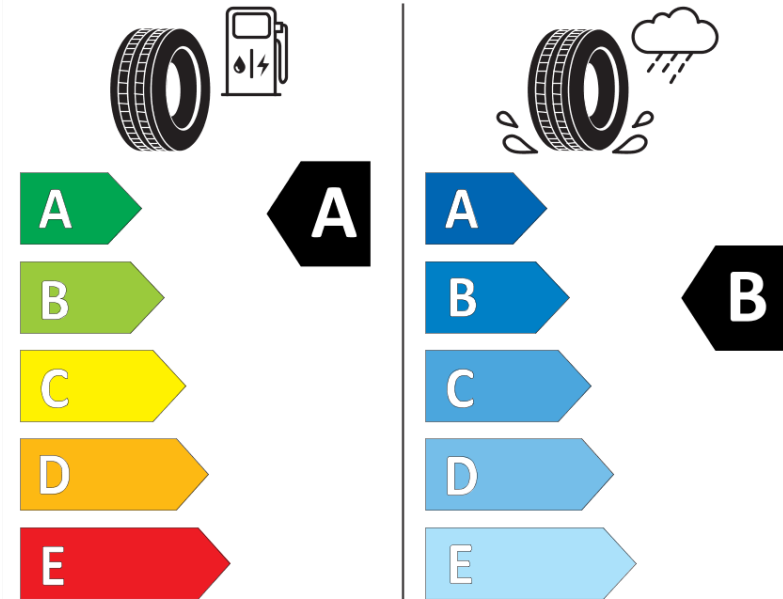

Δελτίο Πληροφοριών Προϊόντος

ΚΑΝΟΝΙΣΜΟΣ (ΕΕ) 2020/740

Μάρκα	MICHELIN
Εμπορική ονομασία	E PRIMACY
Αναγνωριστικό μοντέλου	935401
Διάσταση	225/55R19
Δείκτης ικανότητας φόρτωσης	103
Σύμβολο κατηγορίας ταχύτητας	V
Κατηγορία ως προς την εξοικονόμηση καυσίμου	A
Κατηγορία ως προς την πρόσφυση του ελαστικού σε υγρό οδόστρωμα	B
Κατηγορία εξωτερικού θορύβου κύλισης	B
Τιμή εξωτερικού θορύβου κύλισης	70 dB
Ελαστικό για χρήση σε συνθήκες έντονης χιονόπτωσης	Όχι
Ελαστικό πρόσφυσης στον πάγο	Όχι
Ημερομηνία έναρξης παραγωγής	22/22
Ημερομηνία λήξης παραγωγής	
Κατηγορία Φορτίου	XL
Επιπλέον πληροφορίες	225/55 R19 103V XL TL E PRIMACY MI

ENERG

MICHELIN

935401

225/55R19 103 V XL

C1

2020/740