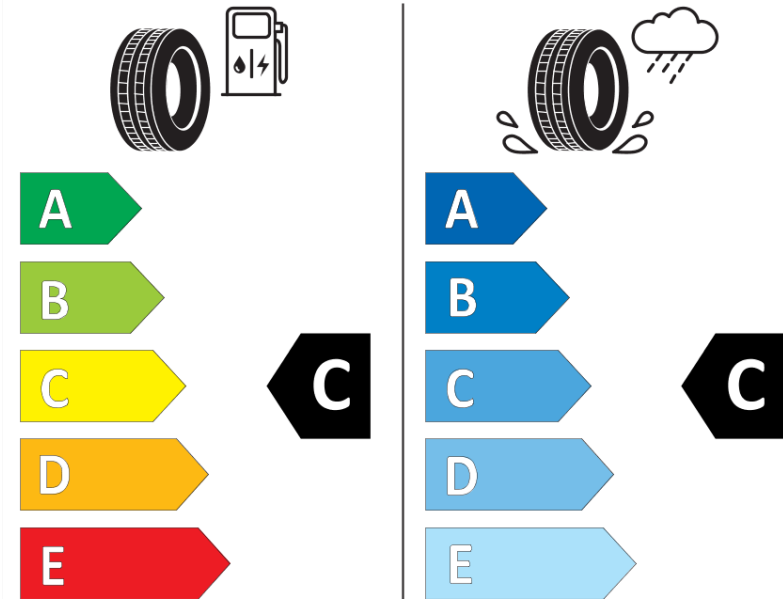

## Δελτίο Πληροφοριών Προϊόντος

ΚΑΝΟΝΙΣΜΟΣ (ΕΕ) 2020/740

Μάρκα	<b>MICHELIN</b>
Εμπορική ονομασία	<b>PILOT ALPIN 5</b>
Αναγνωριστικό μοντέλου	<b>938415</b>
Διάσταση	<b>235/40R20</b>
Δείκτης ικανότητας φόρτωσης	<b>96</b>
Σύμβολο κατηγορίας ταχύτητας	<b>V</b>
Κατηγορία ως προς την εξοικονόμηση καυσίμου	<b>C</b>
Κατηγορία ως προς την πρόσφυση του ελαστικού σε υγρό οδόστρωμα	<b>C</b>
Κατηγορία εξωτερικού θορύβου κύλισης	<b>B</b>
Τιμή εξωτερικού θορύβου κύλισης	<b>70 dB</b>
Ελαστικό για χρήση σε συνθήκες έντονης χιονόπτωσης	<b>Ναι</b>
Ελαστικό πρόσφυσης στον πάγο	<b>Όχι</b>
Ημερομηνία έναρξης παραγωγής	<b>05/21</b>
Ημερομηνία λήξης παραγωγής	
Κατηγορία Φορτίου	<b>XL</b>
Επιπλέον πληροφορίες	<b>235/40 R20 96V XL TL PILOT ALPIN 5 MI</b>

# ENERG

**MICHELIN**

938415

235/40R20 96 V XL

C1

2020/740