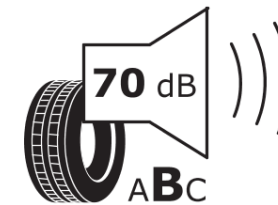

ENERG

MICHELIN

938415

235/40R20 96 V XL

C1