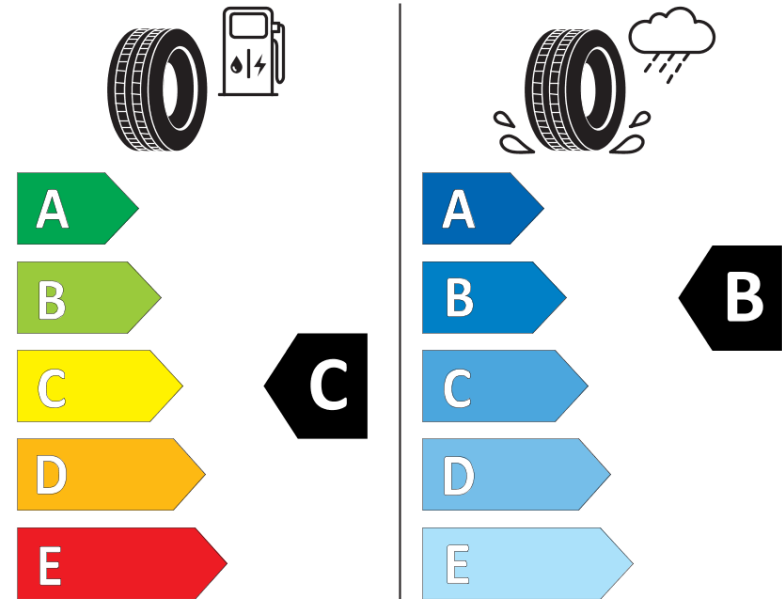

Δελτίο Πληροφοριών Προϊόντος

ΚΑΝΟΝΙΣΜΟΣ (ΕΕ) 2020/740

| | |
|--|---|
| Μάρκα | MICHELIN |
| Εμπορική ονομασία | CROSSCLIMATE SUV MO |
| Αναγνωριστικό μοντέλου | 940360 |
| Διάσταση | 235/65R17 |
| Δείκτης ικανότητας φόρτωσης | 104 |
| Σύμβολο κατηγορίας ταχύτητας | V |
| Κατηγορία ως προς την εξοικονόμηση καυσίμου | C |
| Κατηγορία ως προς την πρόσφυση του ελαστικού σε υγρό οδόστρωμα | C |
| Κατηγορία ως προς την πρόσφυση του ελαστικού σε υγρό οδόστρωμα | C |
| Κατηγορία εξωτερικού θορύβου κύλισης | A |
| Τιμή εξωτερικού θορύβου κύλισης | 69 dB |
| Ελαστικό για χρήση σε συνθήκες έντονης χιονόπτωσης | Ναι |
| Ελαστικό πρόσφυσης στον πάγο | Όχι |
| Ημερομηνία έναρξης παραγωγής | 26/17 |
| Ημερομηνία λήξης παραγωγής | |
| Κατηγορία Φορτίου | SL |
| Επιπλέον πληροφορίες | 235/65 R17 104V TL CROSSCLIMATE SUV MO MI |

ENERG

MICHELIN

940360

235/65R17 104 V

C1

2020/740