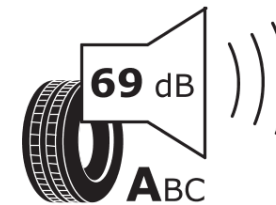

ENERG

MICHELIN

940360

235/65R17 104 V

C1