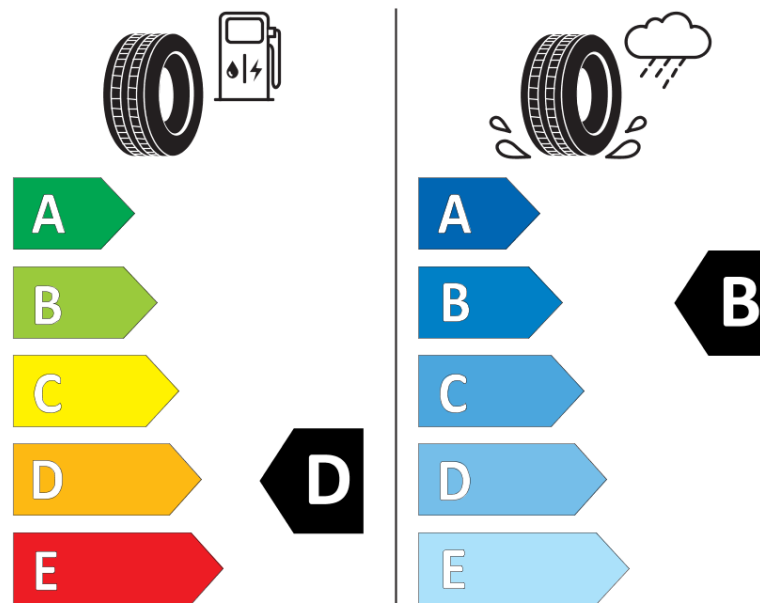

Δελτίο Πληροφοριών Προϊόντος

ΚΑΝΟΝΙΣΜΟΣ (ΕΕ) 2020/740

Μάρκα	MICHELIN
Εμπορική ονομασία	PILOT SPORT 4 S MO1
Αναγνωριστικό μοντέλου	943119
Διάσταση	285/30ZR20
Δείκτης ικανότητας φόρτωσης	99
Σύμβολο κατηγορίας ταχύτητας	(Y)
Κατηγορία ως προς την εξοικονόμηση καυσίμου	D
Κατηγορία ως προς την πρόσφυση του ελαστικού σε υγρό οδόστρωμα	B
Κατηγορία εξωτερικού θορύβου κύλισης	B
Τιμή εξωτερικού θορύβου κύλισης	73 dB
Ελαστικό για χρήση σε συνθήκες έντονης χιονόπτωσης	Όχι
Ελαστικό πρόσφυσης στον πάγο	Όχι
Ημερομηνία έναρξης παραγωγής	04/23
Ημερομηνία λήξης παραγωγής	
Κατηγορία Φορτίου	XL
Επιπλέον πληροφορίες	285/30 ZR20 (99Y) XL TL PILOT SPORT 4 S MO1 MI

ENERG

MICHELIN

943119

285/30ZR20 (99Y) XL

C1

2020/740