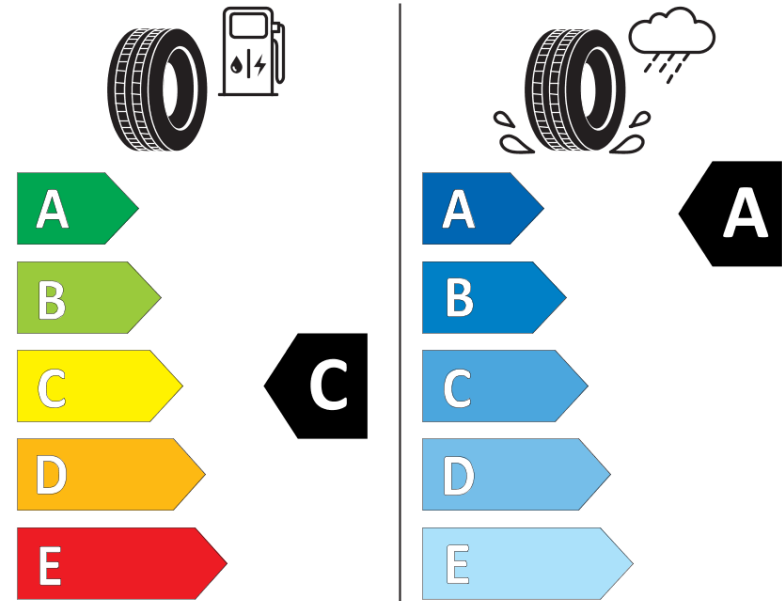

Δελτίο Πληροφοριών Προϊόντος

ΚΑΝΟΝΙΣΜΟΣ (ΕΕ) 2020/740

Μάρκα	MICHELIN
Εμπορική ονομασία	PRIMACY 3 AODT1
Αναγνωριστικό μοντέλου	944931
Διάσταση	225/55R17
Δείκτης ικανότητας φόρτωσης	97
Σύμβολο κατηγορίας ταχύτητας	Y
Κατηγορία ως προς την εξοικονόμηση καυσίμου	C
Κατηγορία ως προς την πρόσφυση του ελαστικού σε υγρό οδόστρωμα	A
Κατηγορία εξωτερικού θορύβου κύλισης	B
Τιμή εξωτερικού θορύβου κύλισης	69 dB
Ελαστικό για χρήση σε συνθήκες έντονης χιονόπτωσης	Όχι
Ελαστικό πρόσφυσης στον πάγο	Όχι
Ημερομηνία έναρξης παραγωγής	38/14
Ημερομηνία λήξης παραγωγής	
Κατηγορία Φορτίου	SL
Επιπλέον πληροφορίες	225/55 R17 97Y TL PRIMACY 3 AO DT1 GRNX MI

ENERG

MICHELIN

944931

225/55R17 97 Y

C1

2020/740