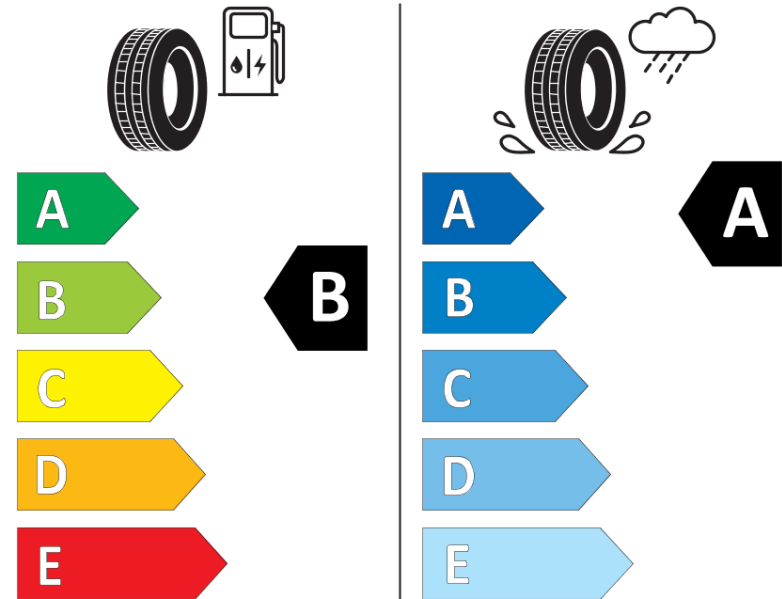

## Δελτίο Πληροφοριών Προϊόντος

ΚΑΝΟΝΙΣΜΟΣ (ΕΕ) 2020/740

Μάρκα	<b>MICHELIN</b>
Εμπορική ονομασία	<b>PRIMACY 5</b>
Αναγνωριστικό μοντέλου	<b>945543</b>
Διάσταση	<b>235/55R20</b>
Δείκτης ικανότητας φόρτωσης	<b>102</b>
Σύμβολο κατηγορίας ταχύτητας	<b>V</b>
Κατηγορία ως προς την εξοικονόμηση καυσίμου	<b>B</b>
Κατηγορία ως προς την πρόσφυση του ελαστικού σε υγρό οδόστρωμα	<b>A</b>
Κατηγορία εξωτερικού θορύβου κύλισης	<b>B</b>
Τιμή εξωτερικού θορύβου κύλισης	<b>70 dB</b>
Ελαστικό για χρήση σε συνθήκες έντονης χιονόπτωσης	<b>Όχι</b>
Ελαστικό πρόσφυσης στον πάγο	<b>Όχι</b>
Ημερομηνία έναρξης παραγωγής	<b>35/24</b>
Ημερομηνία λήξης παραγωγής	
Κατηγορία Φορτίου	<b>SL</b>
Επιπλέον πληροφορίες	<b>235/55R20 102V PRIMACY 5</b>

# ENERG

**MICHELIN**

945543

235/55R20 102 V

C1

2020/740