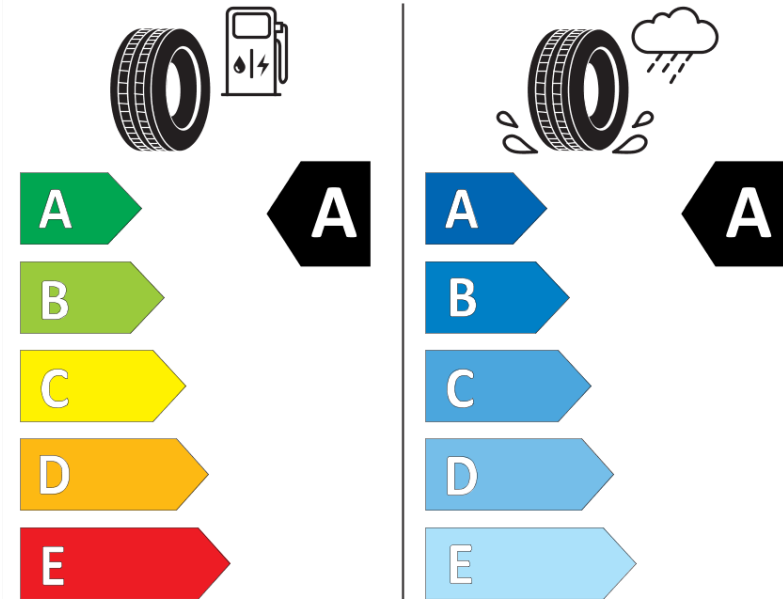

Δελτίο Πληροφοριών Προϊόντος

ΚΑΝΟΝΙΣΜΟΣ (ΕΕ) 2020/740

Μάρκα	MICHELIN
Εμπορική ονομασία	PILOT SPORT 5 ENERGY
Αναγνωριστικό μοντέλου	946918
Διάσταση	245/40R20
Δείκτης ικανότητας φόρτωσης	99
Σύμβολο κατηγορίας ταχύτητας	Y
Κατηγορία ως προς την εξοικονόμηση καυσίμου	A
Κατηγορία ως προς την πρόσφυση του ελαστικού σε υγρό οδόστρωμα	A
Κατηγορία εξωτερικού θορύβου κύλισης	B
Τιμή εξωτερικού θορύβου κύλισης	72 dB
Ελαστικό για χρήση σε συνθήκες έντονης χιονόπτωσης	Όχι
Ελαστικό πρόσφυσης στον πάγο	Όχι
Ημερομηνία έναρξης παραγωγής	35/24
Ημερομηνία λήξης παραγωγής	
Κατηγορία Φορτίου	XL
Επιπλέον πληροφορίες	245/40R20 99Y XL PILOT SPORT 5 ENERGY MI

ENERG

MICHELIN

946918

245/40R20 99 Y XL

C1