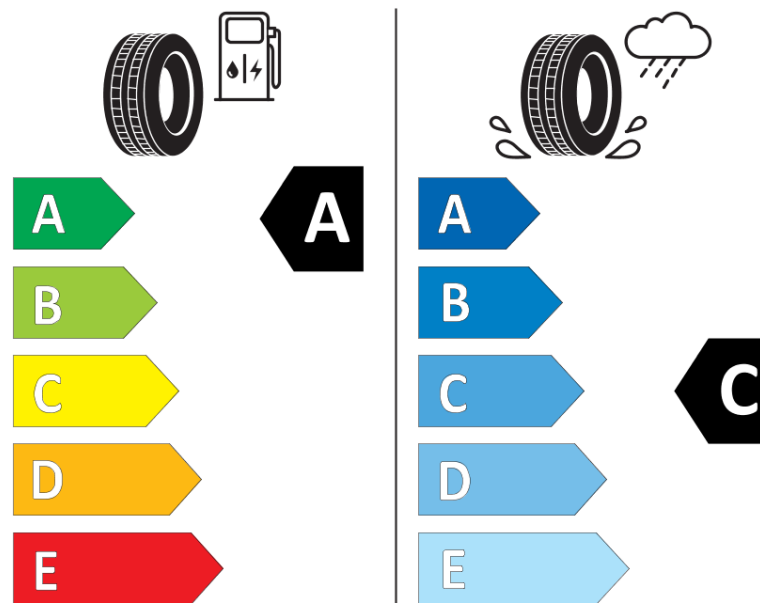

Δελτίο Πληροφοριών Προϊόντος

ΚΑΝΟΝΙΣΜΟΣ (ΕΕ) 2020/740

Μάρκα	MICHELIN
Εμπορική ονομασία	LATITUDE TOUR HP JLR
Αναγνωριστικό μοντέλου	954082
Διάσταση	235/65R18
Δείκτης ικανότητας φόρτωσης	110
Σύμβολο κατηγορίας ταχύτητας	V
Κατηγορία ως προς την εξοικονόμηση καυσίμου	A
Κατηγορία ως προς την πρόσφυση του ελαστικού σε υγρό οδόστρωμα	C
Κατηγορία εξωτερικού θορύβου κύλισης	B
Τιμή εξωτερικού θορύβου κύλισης	71 dB
Ελαστικό για χρήση σε συνθήκες έντονης χιονόπτωσης	Όχι
Ελαστικό πρόσφυσης στον πάγο	Όχι
Ημερομηνία έναρξης παραγωγής	48/16
Ημερομηνία λήξης παραγωγής	
Κατηγορία Φορτίου	XL
Επιπλέον πληροφορίες	235/65 R18 110V XL TL LATITUDE TOUR HP JLR GRNX MI

ENERG

MICHELIN

954082

235/65R18 110 V

C1

2020/740