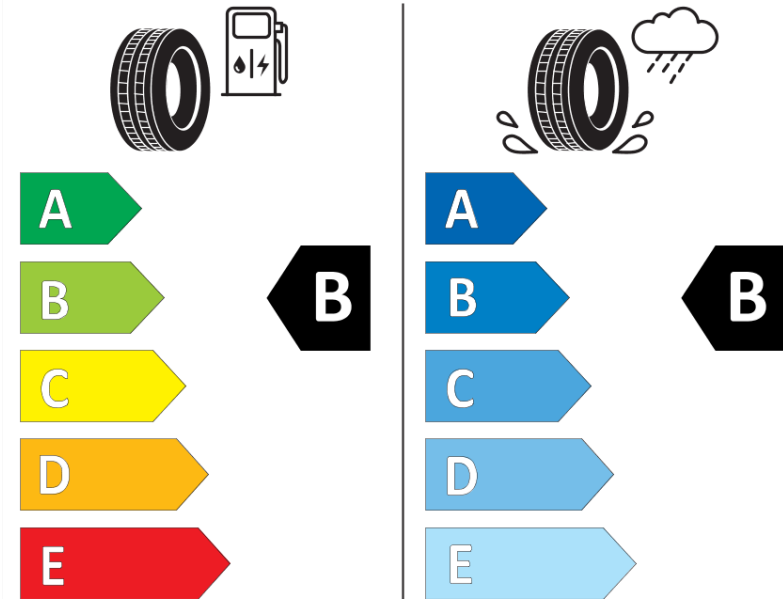

## Δελτίο Πληροφοριών Προϊόντος

ΚΑΝΟΝΙΣΜΟΣ (ΕΕ) 2020/740

Μάρκα	<b>MICHELIN</b>
Εμπορική ονομασία	<b>CROSSCLIMATE 3</b>
Αναγνωριστικό μοντέλου	<b>954280</b>
Διάσταση	<b>205/55R19</b>
Δείκτης ικανότητας φόρτωσης	<b>97</b>
Σύμβολο κατηγορίας ταχύτητας	<b>V</b>
Κατηγορία ως προς την εξοικονόμηση καυσίμου	<b>B</b>
Κατηγορία ως προς την πρόσφυση του ελαστικού σε υγρό οδόστρωμα	<b>B</b>
Κατηγορία εξωτερικού θορύβου κύλισης	<b>B</b>
Τιμή εξωτερικού θορύβου κύλισης	<b>72 dB</b>
Ελαστικό για χρήση σε συνθήκες έντονης χιονόπτωσης	<b>Ναι</b>
Ελαστικό πρόσφυσης στον πάγο	<b>Όχι</b>
Ημερομηνία έναρξης παραγωγής	<b>47/23</b>
Ημερομηνία λήξης παραγωγής	
Κατηγορία Φορτίου	<b>XL</b>
Επιπλέον πληροφορίες	<b>205/55 R19 97V XL TL CROSSCLIMATE 3 MI</b>

# ENERG

**MICHELIN**

954280

205/55R19 97 V XL

C1

2020/740