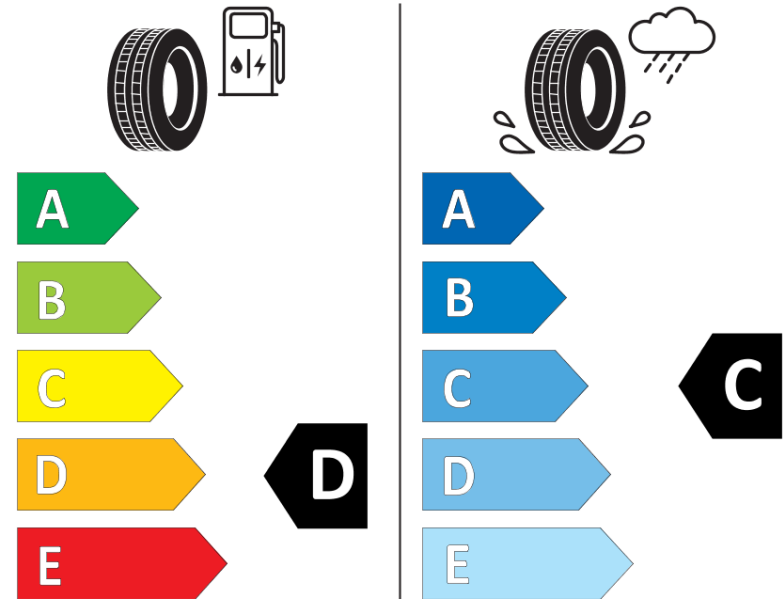

Δελτίο Πληροφοριών Προϊόντος

ΚΑΝΟΝΙΣΜΟΣ (ΕΕ) 2020/740

Μάρκα	MICHELIN
Εμπορική ονομασία	PILOT ALPIN PA4
Αναγνωριστικό μοντέλου	959250
Διάσταση	255/35R18
Δείκτης ικανότητας φόρτωσης	94
Σύμβολο κατηγορίας ταχύτητας	V
Κατηγορία ως προς την εξοικονόμηση καυσίμου	D
Κατηγορία ως προς την πρόσφυση του ελαστικού σε υγρό οδόστρωμα	D
Κατηγορία εξωτερικού θορύβου κύλισης	B
Τιμή εξωτερικού θορύβου κύλισης	71 dB
Ελαστικό για χρήση σε συνθήκες έντονης χιονόπτωσης	Ναι
Ελαστικό πρόσφυσης στον πάγο	Όχι
Ημερομηνία έναρξης παραγωγής	40/11
Ημερομηνία λήξης παραγωγής	
Κατηγορία Φορτίου	XL
Επιπλέον πληροφορίες	255/35 R18 94V EXTRA LOAD TL PILOT ALPIN PA4 GRNX MI

ENERG

MICHELIN

959250

255/35R18 94 V

C1