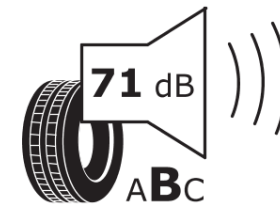

Δελτίο Πληροφοριών Προϊόντος

ΚΑΝΟΝΙΣΜΟΣ (ΕΕ) 2020/740

Μάρκα	MICHELIN
Εμπορική ονομασία	PILOT ALPIN PA4
Αναγνωριστικό μοντέλου	959250
Διάσταση	255/35R18
Δείκτης ικανότητας φόρτωσης	94
Σύμβολο κατηγορίας ταχύτητας	V
Κατηγορία ως προς την εξοικονόμηση καυσίμου	D
Κατηγορία ως προς την πρόσφυση του ελαστικού σε υγρό οδόστρωμα	D
Κατηγορία εξωτερικού θορύβου κύλισης	B
Τιμή εξωτερικού θορύβου κύλισης	71 dB
Ελαστικό για χρήση σε συνθήκες έντονης χιονόπτωσης	Ναι
Ελαστικό πρόσφυσης στον πάγο	Όχι
Ημερομηνία έναρξης παραγωγής	40/11
Ημερομηνία λήξης παραγωγής	
Κατηγορία Φορτίου	XL
Επιπλέον πληροφορίες	255/35 R18 94V EXTRA LOAD TL PILOT ALPIN PA4 GRNX MI

ENERG

MICHELIN

959250

255/35R18 94 V

C1

2020/740