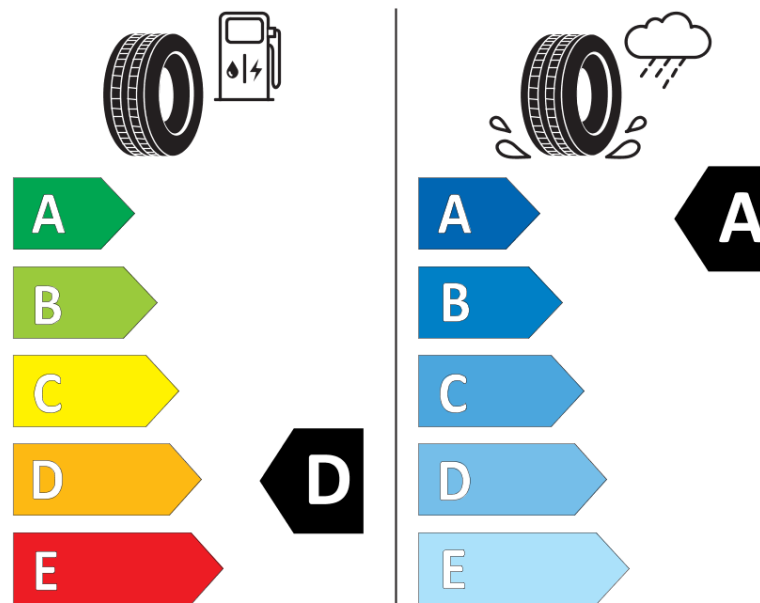

Δελτίο Πληροφοριών Προϊόντος

ΚΑΝΟΝΙΣΜΟΣ (ΕΕ) 2020/740

Μάρκα	MICHELIN
Εμπορική ονομασία	PRIMACY 3
Αναγνωριστικό μοντέλου	959359
Διάσταση	245/40R18
Δείκτης ικανότητας φόρτωσης	93
Σύμβολο κατηγορίας ταχύτητας	Y
Κατηγορία ως προς την εξοικονόμηση καυσίμου	D
Κατηγορία ως προς την πρόσφυση του ελαστικού σε υγρό οδόστρωμα	A
Κατηγορία εξωτερικού θορύβου κύλισης	B
Τιμή εξωτερικού θορύβου κύλισης	71 dB
Ελαστικό για χρήση σε συνθήκες έντονης χιονόπτωσης	Όχι
Ελαστικό πρόσφυσης στον πάγο	Όχι
Ημερομηνία έναρξης παραγωγής	48/13
Ημερομηνία λήξης παραγωγής	
Κατηγορία Φορτίου	SL
Επιπλέον πληροφορίες	245/40 R18 93Y TL PRIMACY 3 ZP GRNX MI

ENERG

MICHELIN

959359

245/40R18 93 Y

C1