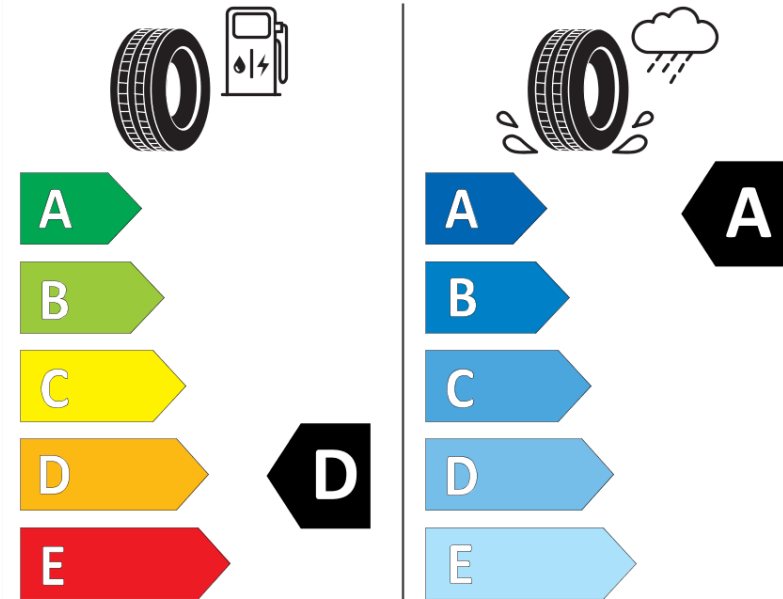

Δελτίο Πληροφοριών Προϊόντος

ΚΑΝΟΝΙΣΜΟΣ (ΕΕ) 2020/740

Μάρκα	MICHELIN
Εμπορική ονομασία	PILOT SPORT 4
Αναγνωριστικό μοντέλου	960358
Διάσταση	245/35ZR18
Δείκτης ικανότητας φόρτωσης	92
Σύμβολο κατηγορίας ταχύτητας	Y
Κατηγορία ως προς την εξοικονόμηση καυσίμου	D
Κατηγορία ως προς την πρόσφυση του ελαστικού σε υγρό οδόστρωμα	A
Κατηγορία εξωτερικού θορύβου κύλισης	B
Τιμή εξωτερικού θορύβου κύλισης	72 dB
Ελαστικό για χρήση σε συνθήκες έντονης χιονόπτωσης	Όχι
Ελαστικό πρόσφυσης στον πάγο	Όχι
Ημερομηνία έναρξης παραγωγής	37/19
Ημερομηνία λήξης παραγωγής	
Κατηγορία Φορτίου	XL
Επιπλέον πληροφορίες	245/35ZR18 92Y XL TL PILOT SPORT 4 ZP MI

ENERG

MICHELIN

960358

245/35ZR18 92 Y XL

C1

2020/740